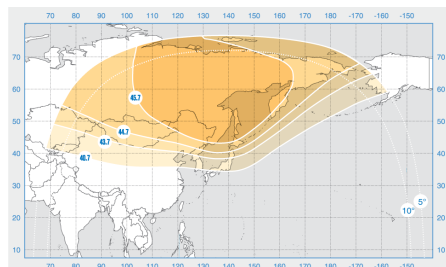

# «Экспресс-АМ5»

Орбитальная позиция: 140° в.д.

Дата запуска: 26.12.2013

Коммерческий департамент:

[sales@intersputnik.com](mailto:sales@intersputnik.com)

Тел.: +7 (495) 641-44-22

Диапазон «С», Фиксированный луч