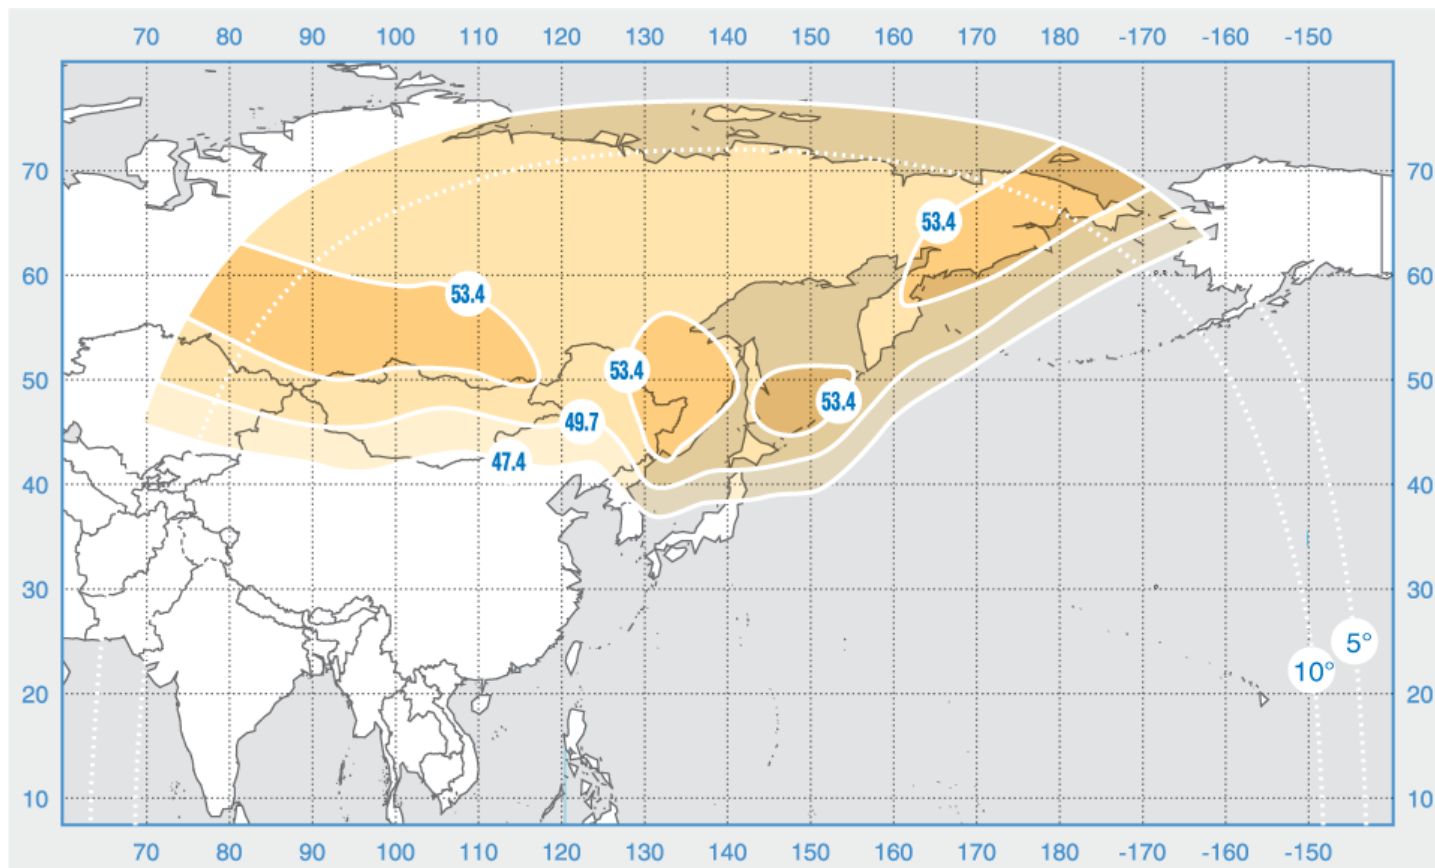

# «Экспресс-АМ5»

Орбитальная позиция: 140° в.д.

Дата запуска: 26.12.2013

Коммерческий департамент:

[sales@intersputnik.com](mailto:sales@intersputnik.com)

Тел.: +7 (495) 641-44-22

## Диапазон «Ku», Фиксированный луч №1