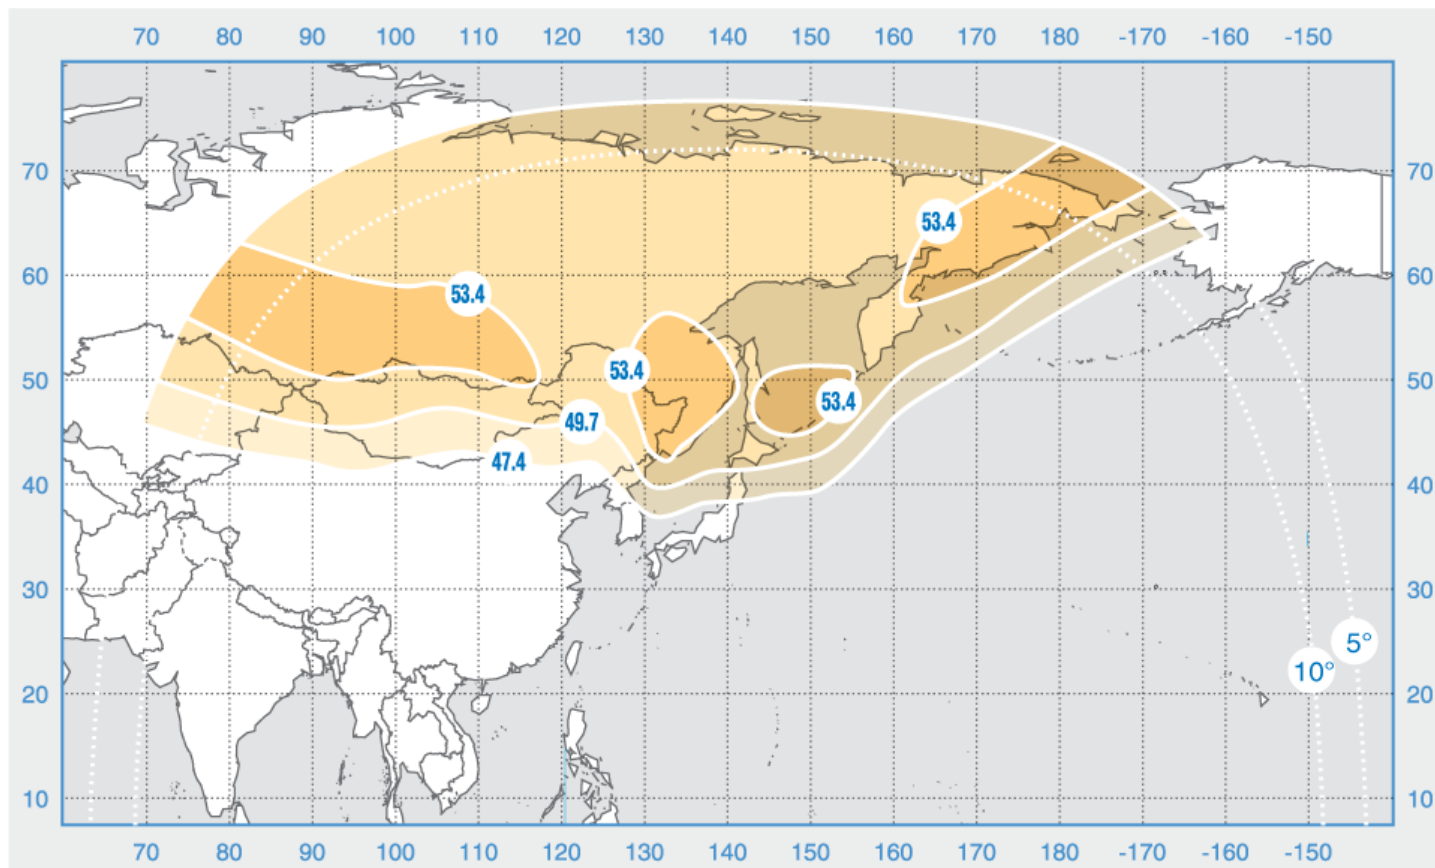

«Экспресс-АМ5»

Орбитальная позиция: 140° в.д.

Дата запуска: 26.12.2013

Коммерческий департамент:

sales@intersputnik.com

Тел.: +7 (495) 641-44-22

Диапазон «Ku», Фиксированный луч №1

«Экспресс-АМ5»

Орбитальная позиция: 140° в.д.

Дата запуска: 26.12.2013

Коммерческий департамент:

sales@intersputnik.com

Тел.: +7 (495) 641-44-22

Диапазон «Ku», Фиксированный луч №2