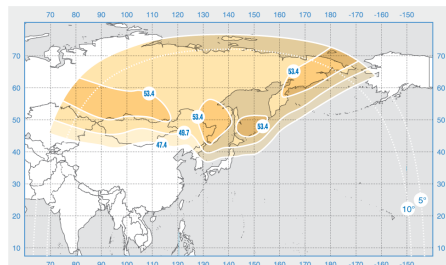

«Экспресс-АМ5»

Орбитальная позиция: 140° в.д.

Дата запуска: 26.12.2013

Коммерческий департамент:

sales@intersputnik.com

Тел.: +7 (495) 641-44-22

Диапазон «С», Фиксированный луч

Диапазон «Ku», Фиксированный луч №1