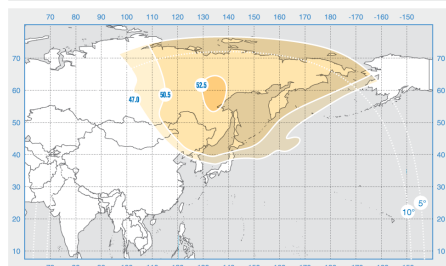

Диапазон «Ku», Фиксированный луч №2