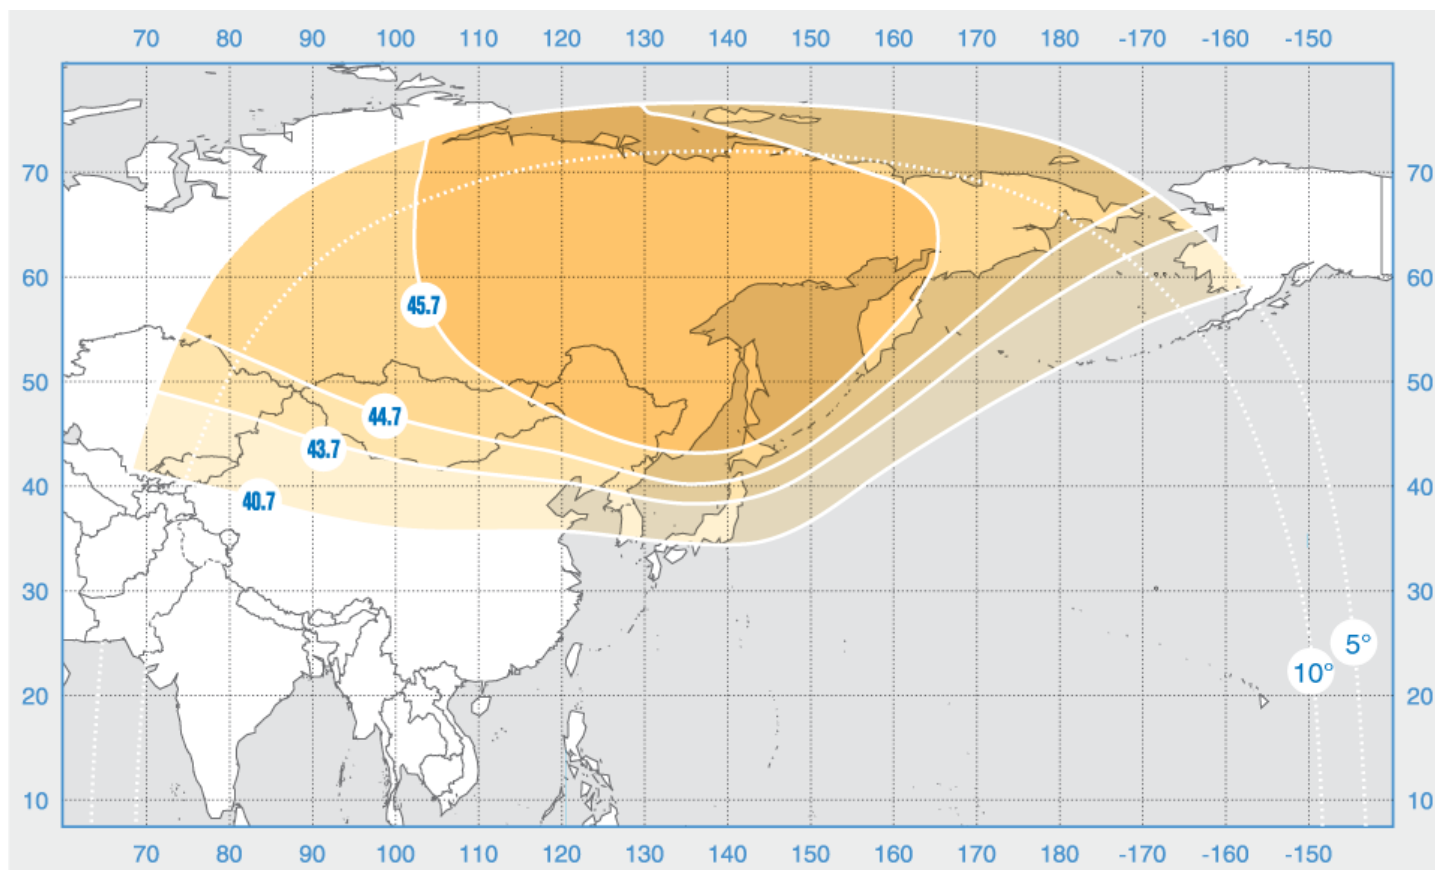

# «Экспресс-АМ5»

Орбитальная позиция: 140° в.д.

Дата запуска: 26.12.2013

Коммерческий департамент:

[sales@intersputnik.com](mailto:sales@intersputnik.com)

Тел.: +7 (495) 641-44-22

Диапазон «С», Фиксированный луч

# «Экспресс-АМ5»

Орбитальная позиция: 140° в.д.

Дата запуска: 26.12.2013

Коммерческий департамент:

[sales@intersputnik.com](mailto:sales@intersputnik.com)

Тел.: +7 (495) 641-44-22