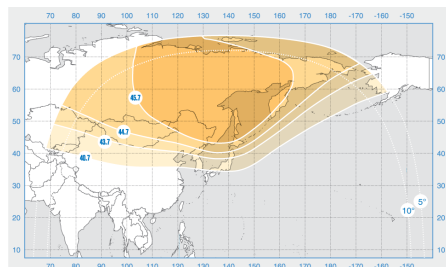

«Экспресс-АМ5»

Орбитальная позиция: 140° в.д.

Дата запуска: 26.12.2013

Коммерческий департамент:

sales@intersputnik.com

Тел.: +7 (495) 641-44-22

Диапазон «С», Фиксированный луч

Диапазон «Ku», Фиксированный луч №1