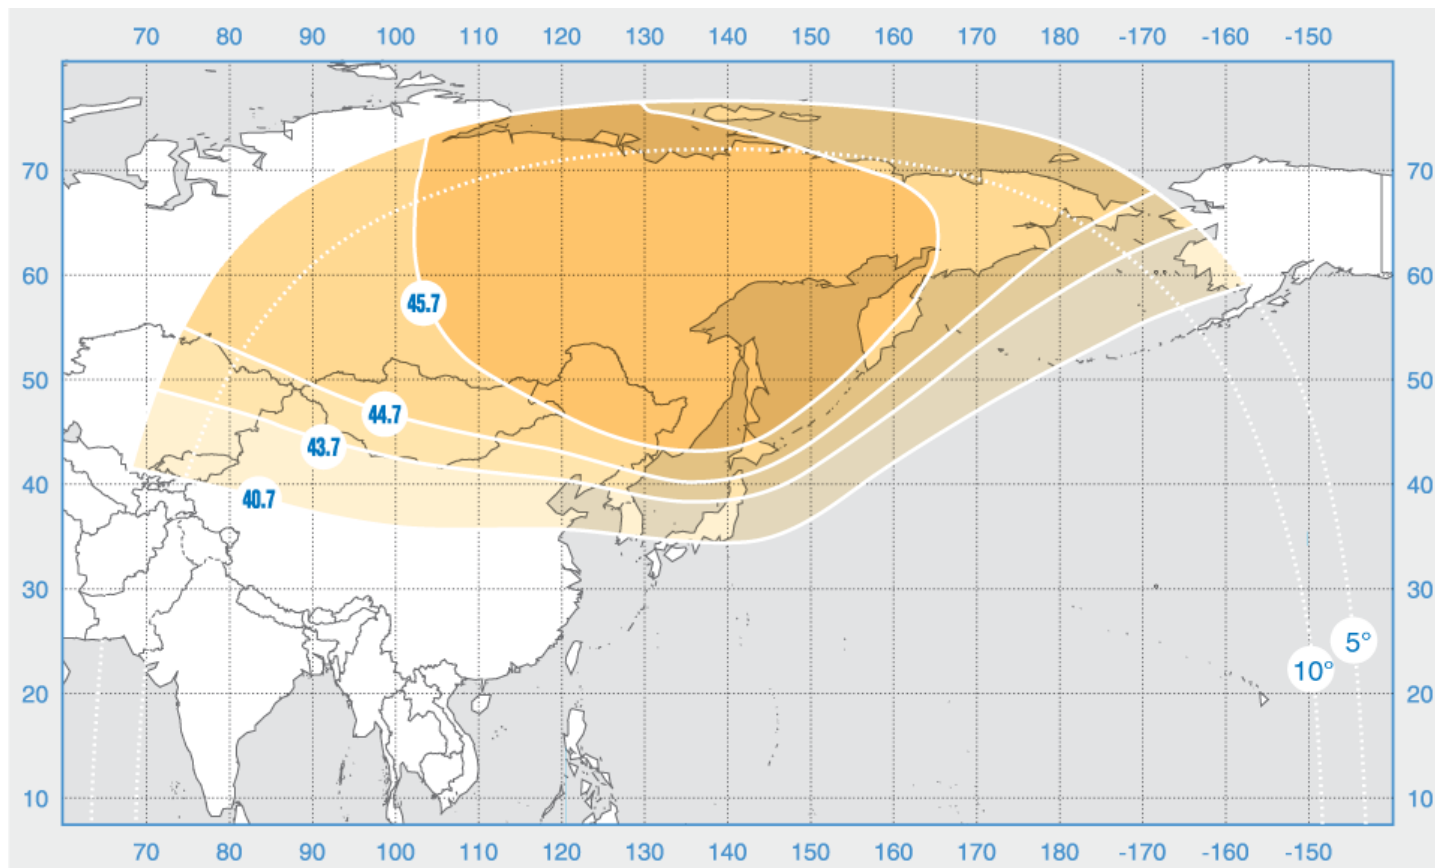

Диапазон «Ku», Фиксированный луч №2

«Экспресс-АМ5»

Орбитальная позиция: 140° в.д.

Дата запуска: 26.12.2013

Коммерческий департамент:

sales@intersputnik.com

Тел.: +7 (495) 641-44-22

Диапазон «С», Фиксированный луч

«Экспресс-АМ5»

Орбитальная позиция: 140° в.д.

Дата запуска: 26.12.2013

Коммерческий департамент:

sales@intersputnik.com

Тел.: +7 (495) 641-44-22

Диапазон «Ku», Фиксированный луч №1

«Экспресс-АМ5»