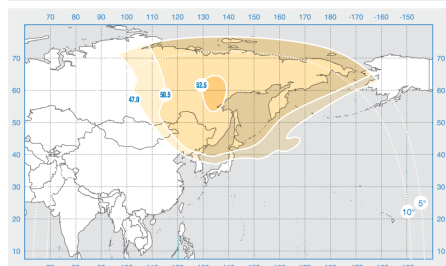

«Экспресс-АМ5»

Орбитальная позиция: 140° в.д.

Дата запуска: 26.12.2013

Коммерческий департамент:

sales@intersputnik.com

Тел.: +7 (495) 641-44-22

Диапазон «С», Фиксированный луч

Диапазон «Ku», Фиксированный луч №1