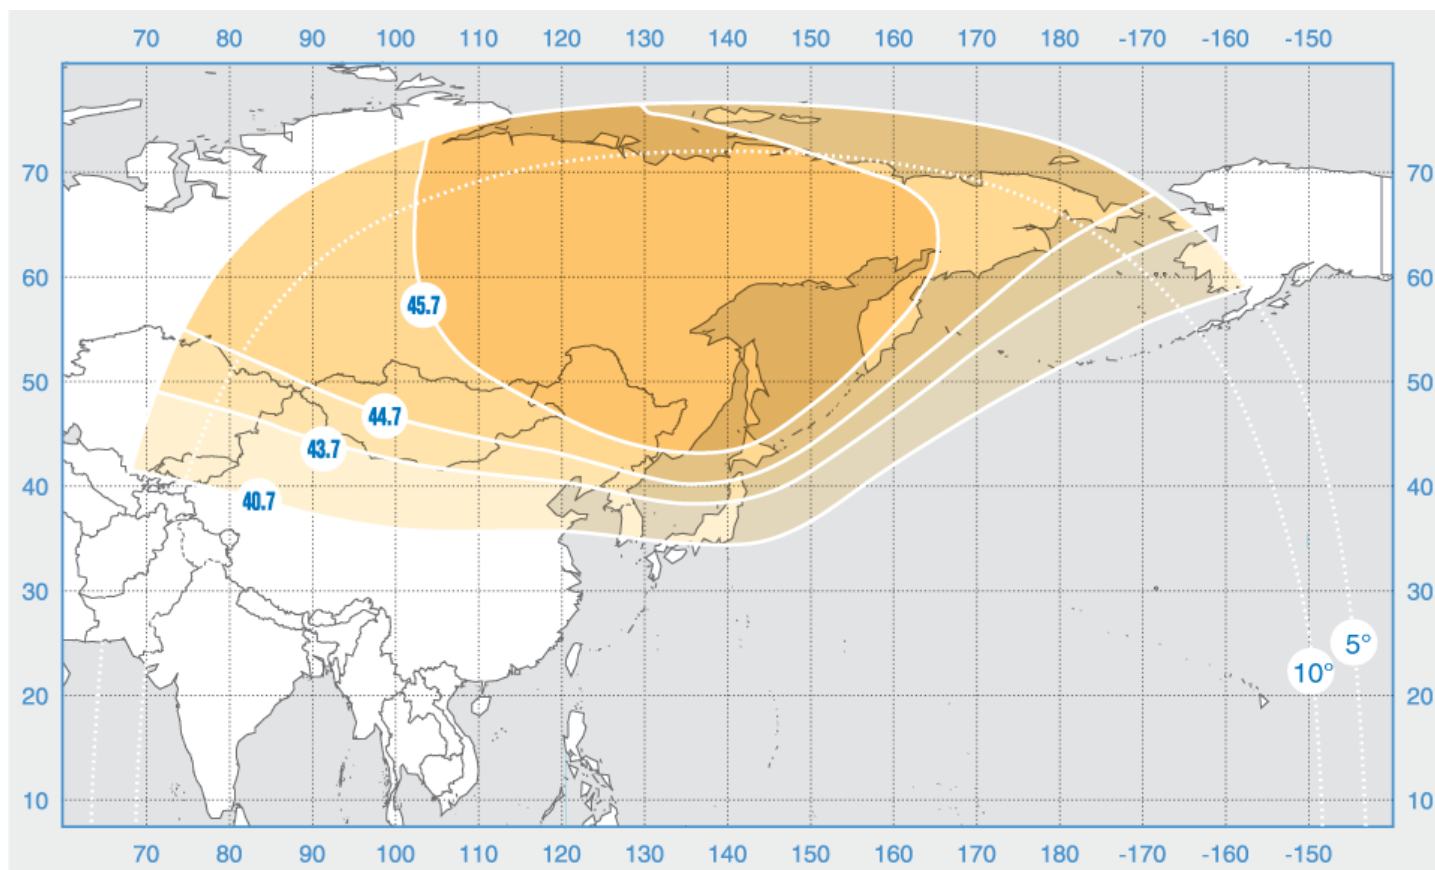

Диапазон «Ku», Фиксированный луч №2

«Экспресс-АМ5»

Орбитальная позиция: 140° в.д.

Дата запуска: 26.12.2013

Коммерческий департамент:

sales@intersputnik.com

Тел.: +7 (495) 641-44-22

Диапазон «С», Фиксированный луч

«Экспресс-АМ5»

Орбитальная позиция: 140° в.д.

Дата запуска: 26.12.2013

Коммерческий департамент:

sales@intersputnik.com

Тел.: +7 (495) 641-44-22

Диапазон «Ku», Фиксированный луч №1

«Экспресс-АМ5»