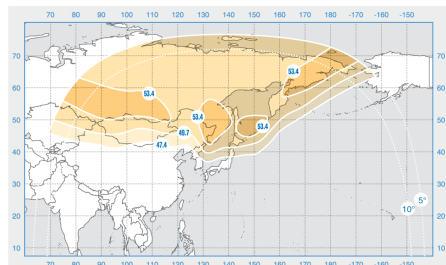

# «Экспресс-АМ5»

Орбитальная позиция: 140° в.д.

Дата запуска: 26.12.2013

Коммерческий департамент:

[sales@intersputnik.com](mailto:sales@intersputnik.com)

Тел.: +7 (495) 641-44-22

Диапазон «С», Фиксированный луч