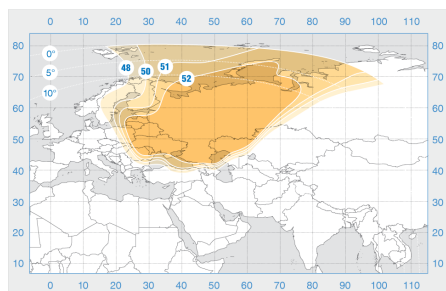

«Евтелсат 36В»

Орбитальная позиция: 36° в.д.

Дата запуска: 24.11.2009

Коммерческий департамент:

sales@intersputnik.com

Тел.: +7 (495) 641-44-22

Диапазон «Ku», Российский луч

«Евтелсат 36В»