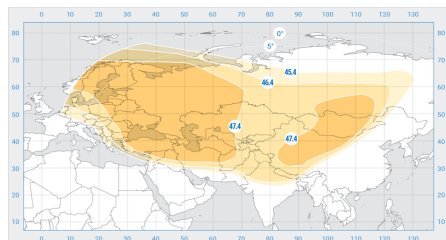

«Экспресс-АМ22»

Орбитальная позиция: 80° в.д.

Дата запуска: 29.12.2003

Коммерческий департамент:

sales@intersputnik.com

Тел.: +7 (495) 641-44-22

Диапазон «Ku», Широкий европейский луч

«Экспресс-АМ22»