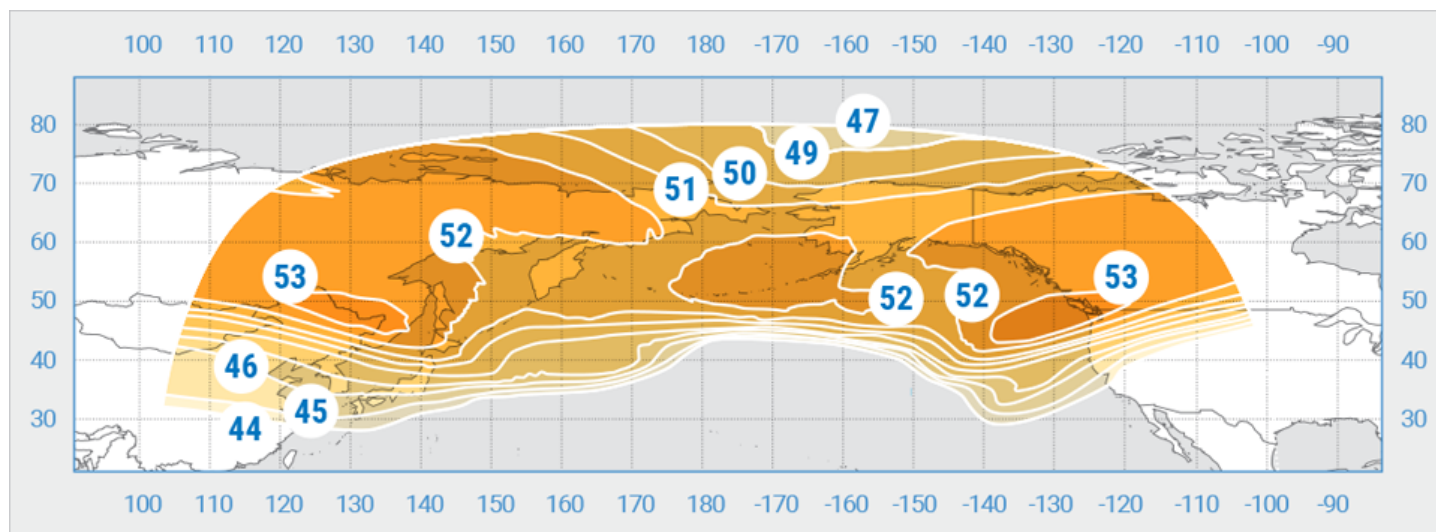

«Ямал-300К»

Орбитальная позиция: 183° в.д.

Дата запуска: 03.11.2012

Коммерческий департамент:

sales@intersputnik.com

Тел.: +7 (495) 641-44-22

Диапазон «Ku», Северный луч 1

«Ямал-300К»

Орбитальная позиция: 183° в.д.

Дата запуска: 03.11.2012

Коммерческий департамент:

sales@intersputnik.com

Тел.: +7 (495) 641-44-22

Диапазон «Ки», Северный луч 2