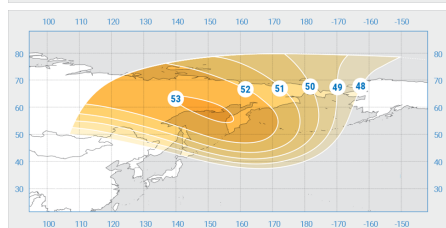

«Ямал-300К»

Орбитальная позиция: 183° в.д.

Дата запуска: 03.11.2012

Коммерческий департамент:

sales@intersputnik.com

Тел.: +7 (495) 641-44-22

Диапазон «Ku», Северный луч 1

Диапазон «Ku», Северный луч 2

«Ямал-300К»

Орбитальная позиция: 183° в.д.

Дата запуска: 03.11.2012

Коммерческий департамент:

sales@intersputnik.com

Тел.: +7 (495) 641-44-22

Диапазон «Ku», Северный луч 1

«Ямал-300К»