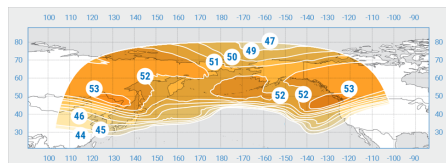

«Ямал-300К»

Орбитальная позиция: 183° в.д.

Дата запуска: 03.11.2012

Коммерческий департамент:

sales@intersputnik.com

Тел.: +7 (495) 641-44-22

Диапазон «Ku», Северный луч 1