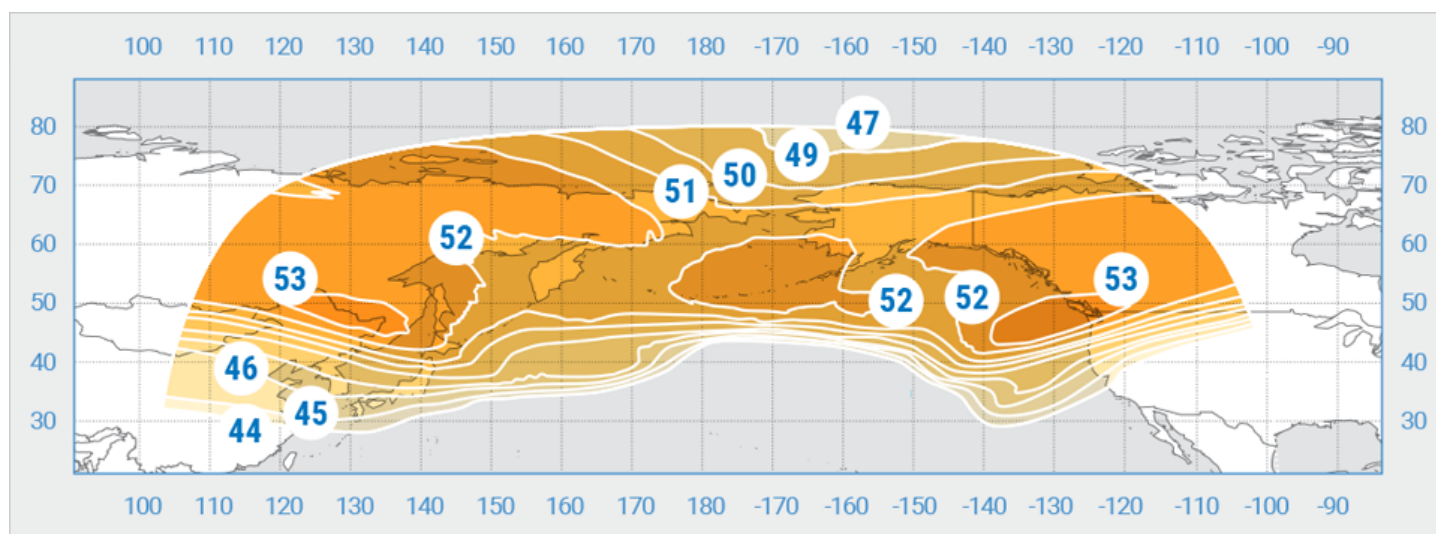

«Ямал-300К»

Орбитальная позиция: 183° в.д.

Дата запуска: 03.11.2012

Коммерческий департамент:

sales@intersputnik.com

Тел.: +7 (495) 641-44-22

Диапазон «Ku», Северный луч 1

«Ямал-300К»

Орбитальная позиция: 183° в.д.

Дата запуска: 03.11.2012

Коммерческий департамент:

sales@intersputnik.com

Тел.: +7 (495) 641-44-22

Диапазон «Ku», Северный луч 2