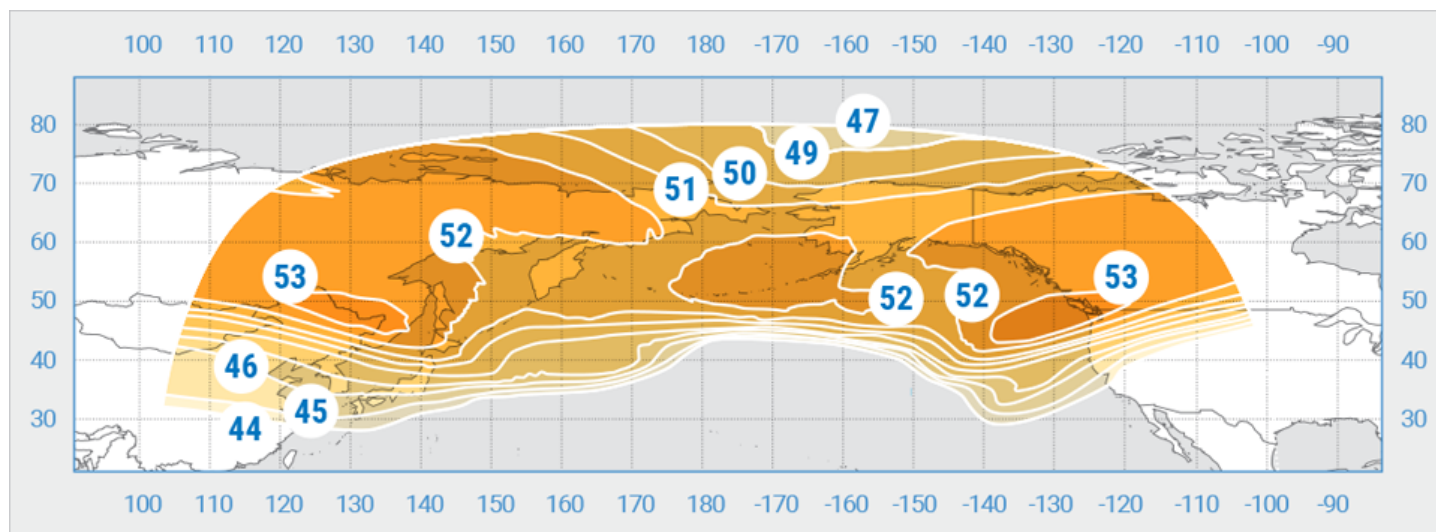

«Ямал-300К»

Орбитальная позиция: 183° в.д.

Дата запуска: 03.11.2012

Коммерческий департамент:

sales@intersputnik.com

Тел.: +7 (495) 641-44-22

Диапазон «Ku», Северный луч 1

«Ямал-300К»

Орбитальная позиция: 183° в.д.

Дата запуска: 03.11.2012

Коммерческий департамент:

sales@intersputnik.com

Тел.: +7 (495) 641-44-22

Диапазон «Ku», Северный луч 2