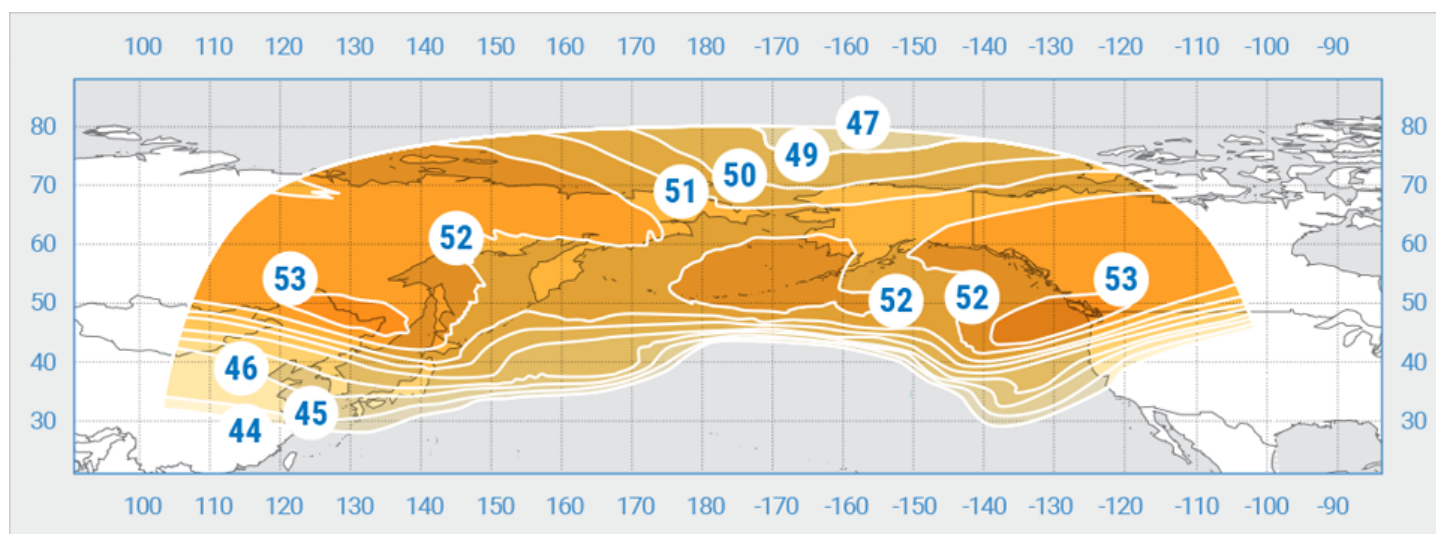

«Ямал-300К»

Орбитальная позиция: 183° в.д.

Дата запуска: 03.11.2012

Коммерческий департамент:

sales@intersputnik.com

Тел.: +7 (495) 641-44-22

Диапазон «Ки», Северный луч 1

«Ямал-300К»

Орбитальная позиция: 183° в.д.

Дата запуска: 03.11.2012

Коммерческий департамент:

sales@intersputnik.com

Тел.: +7 (495) 641-44-22

Диапазон «Ки», Северный луч 2