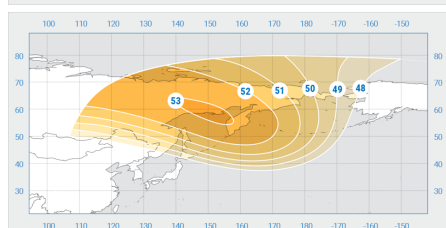

«Ямал-300К»

Орбитальная позиция: 183° в.д.

Дата запуска: 03.11.2012

Коммерческий департамент:

sales@intersputnik.com

Тел.: +7 (495) 641-44-22

Диапазон «Ku», Северный луч 1

Диапазон «Ku», Северный луч 2

«Ямал-300К»

Орбитальная позиция: 183° в.д.

Дата запуска: 03.11.2012

Коммерческий департамент:

sales@intersputnik.com

Тел.: +7 (495) 641-44-22

Диапазон «Ки», Северный луч 1

«Ямал-300К»