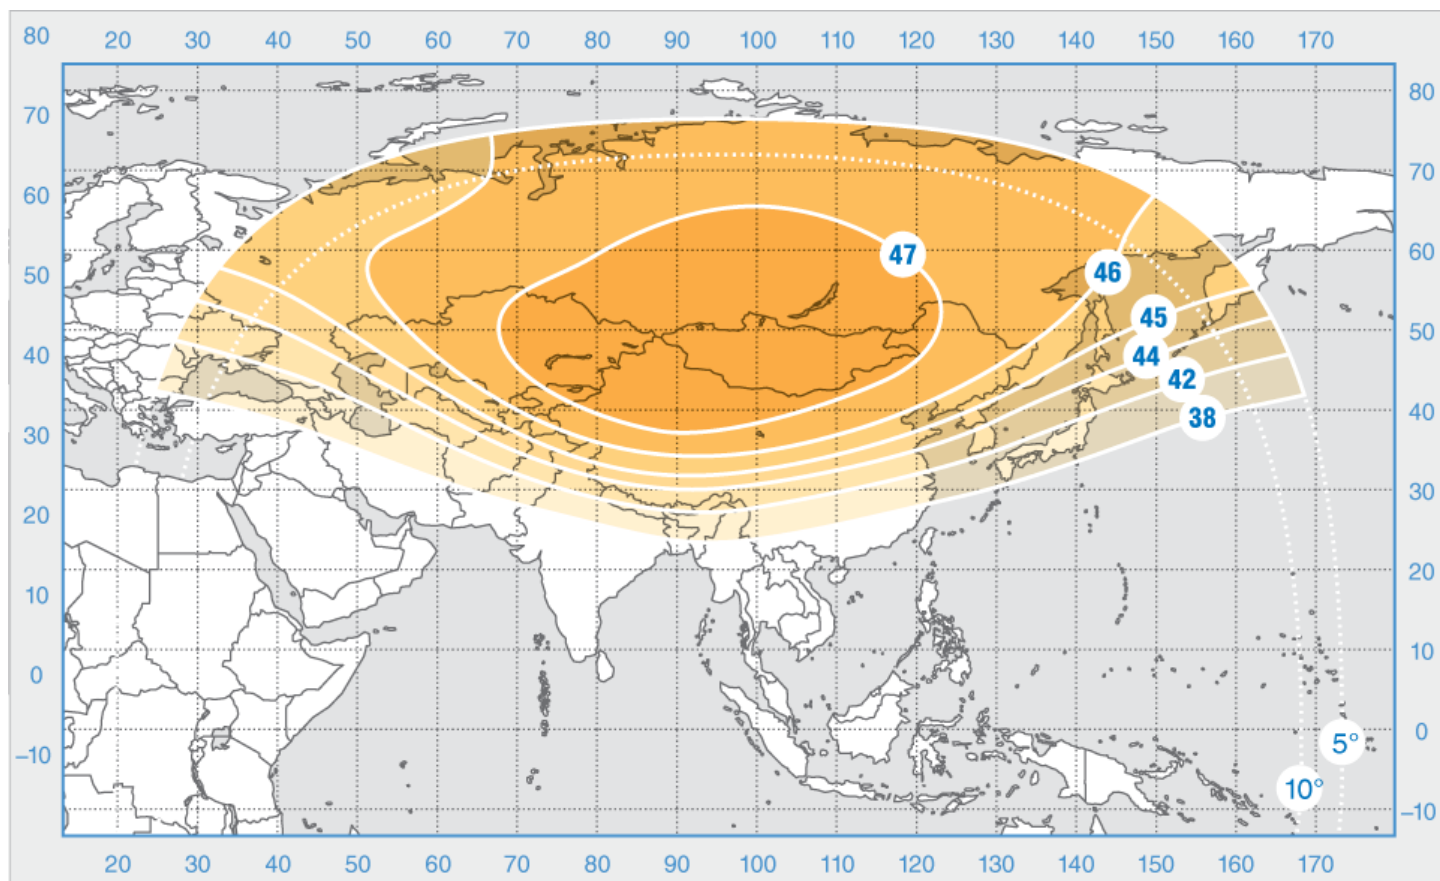

Диапазон «Ku», Луч 2

«Экспресс-АМЗ3»

Орбитальная позиция: 96.5° в.д.

Дата запуска: 28.01.2008

Коммерческий департамент:

sales@intersputnik.com

Тел.: +7 (495) 641-44-22

Диапазон «С», Российский луч

«Экспресс-АМ33»

Орбитальная позиция: 96.5° в.д.

Дата запуска: 28.01.2008

Коммерческий департамент:

sales@intersputnik.com

Тел.: +7 (495) 641-44-22

Диапазон «Ku», Луч 1

«Экспресс-АМ33»

Орбитальная позиция: 96.5° в.д.

Дата запуска: 28.01.2008

Коммерческий департамент:

sales@intersputnik.com

Тел.: +7 (495) 641-44-22

Диапазон «Ku», Луч 2