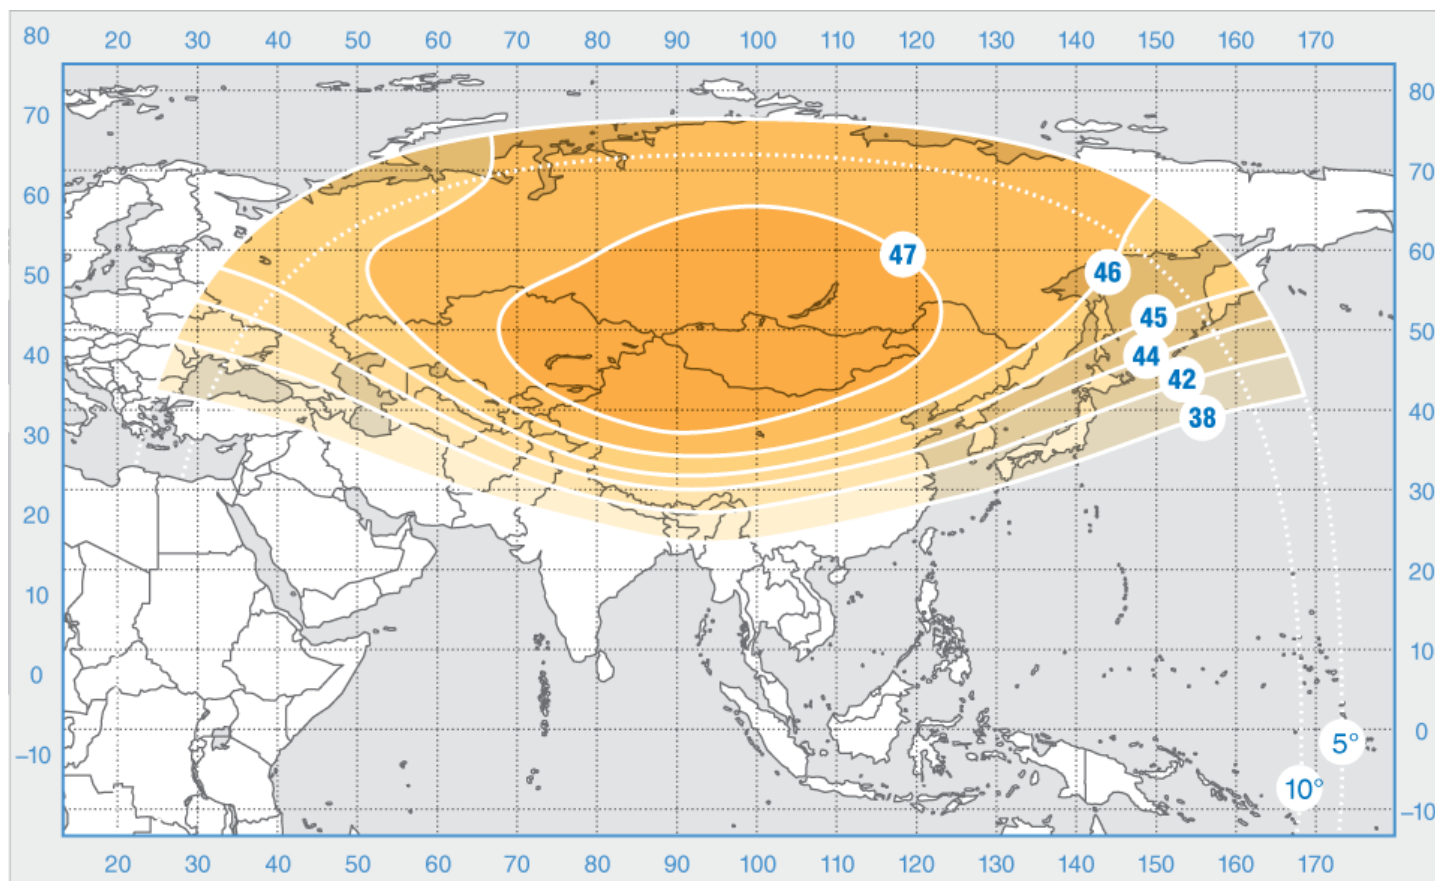

Диапазон «Ku», Луч 2

«Экспресс-АМЗЗ»

Орбитальная позиция: 96.5° в.д.

Дата запуска: 28.01.2008

Коммерческий департамент:

sales@intersputnik.com

Тел.: +7 (495) 641-44-22

Диапазон «С», Российский луч

«Экспресс-АМЗЗ»

Орбитальная позиция: 96.5° в.д.

Дата запуска: 28.01.2008

Коммерческий департамент:

sales@intersputnik.com

Тел.: +7 (495) 641-44-22

Диапазон «Ku», Луч 1

«Экспресс-АМЗЗ»

Орбитальная позиция: 96.5° в.д.

Дата запуска: 28.01.2008

Коммерческий департамент:

sales@intersputnik.com

Тел.: +7 (495) 641-44-22

Диапазон «Ku», Луч 2