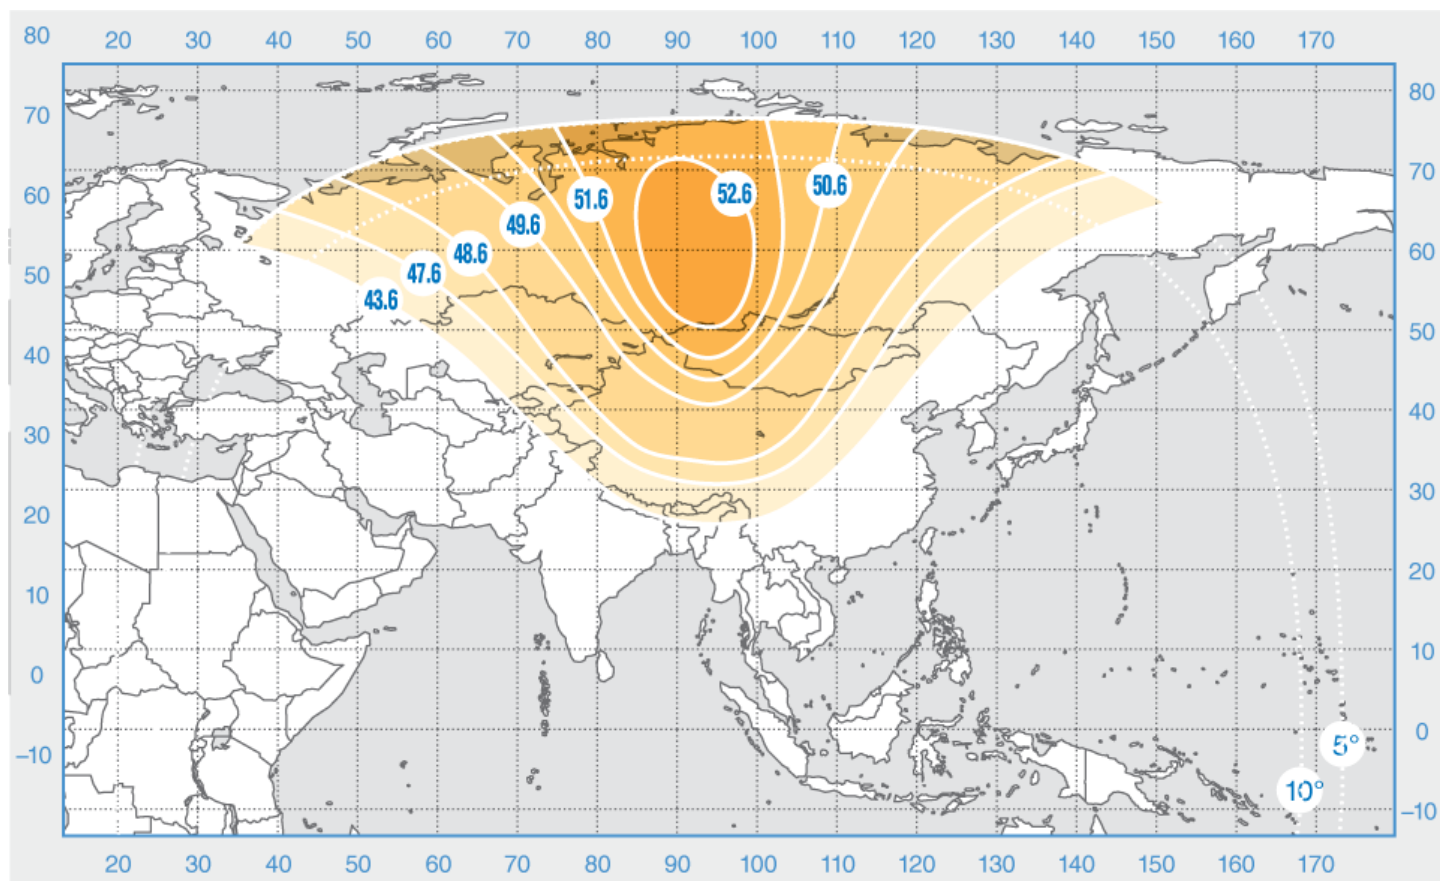

Диапазон «Ku», Луч 2

«Экспресс-АМ33»

Орбитальная позиция: 96.5° в.д.

Дата запуска: 28.01.2008

Коммерческий департамент:

sales@intersputnik.com

Тел.: +7 (495) 641-44-22

Диапазон «С», Российский луч

«Экспресс-АМ33»

Орбитальная позиция: 96.5° в.д.

Дата запуска: 28.01.2008

Коммерческий департамент:

sales@intersputnik.com

Тел.: +7 (495) 641-44-22

Диапазон «Ku», Луч 1

«Экспресс-АМЗЗ»

Орбитальная позиция: 96.5° в.д.

Дата запуска: 28.01.2008

Коммерческий департамент:

sales@intersputnik.com

Тел.: +7 (495) 641-44-22

Диапазон «Ku», Луч 2