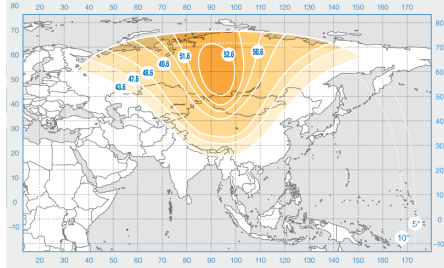

«Экспресс-АМЗ3»

Орбитальная позиция: 96.5° в.д.

Дата запуска: 28.01.2008

Коммерческий департамент:

sales@intersputnik.com

Тел.: +7 (495) 641-44-22

Диапазон «С», Российский луч

Диапазон «Ku», Луч 1

Диапазон «Ku», Луч 2

«Экспресс-АМЗЗ»

Орбитальная позиция: 96.5° в.д.

Дата запуска: 28.01.2008

Коммерческий департамент:

sales@intersputnik.com

Тел.: +7 (495) 641-44-22

Диапазон «С», Российский луч