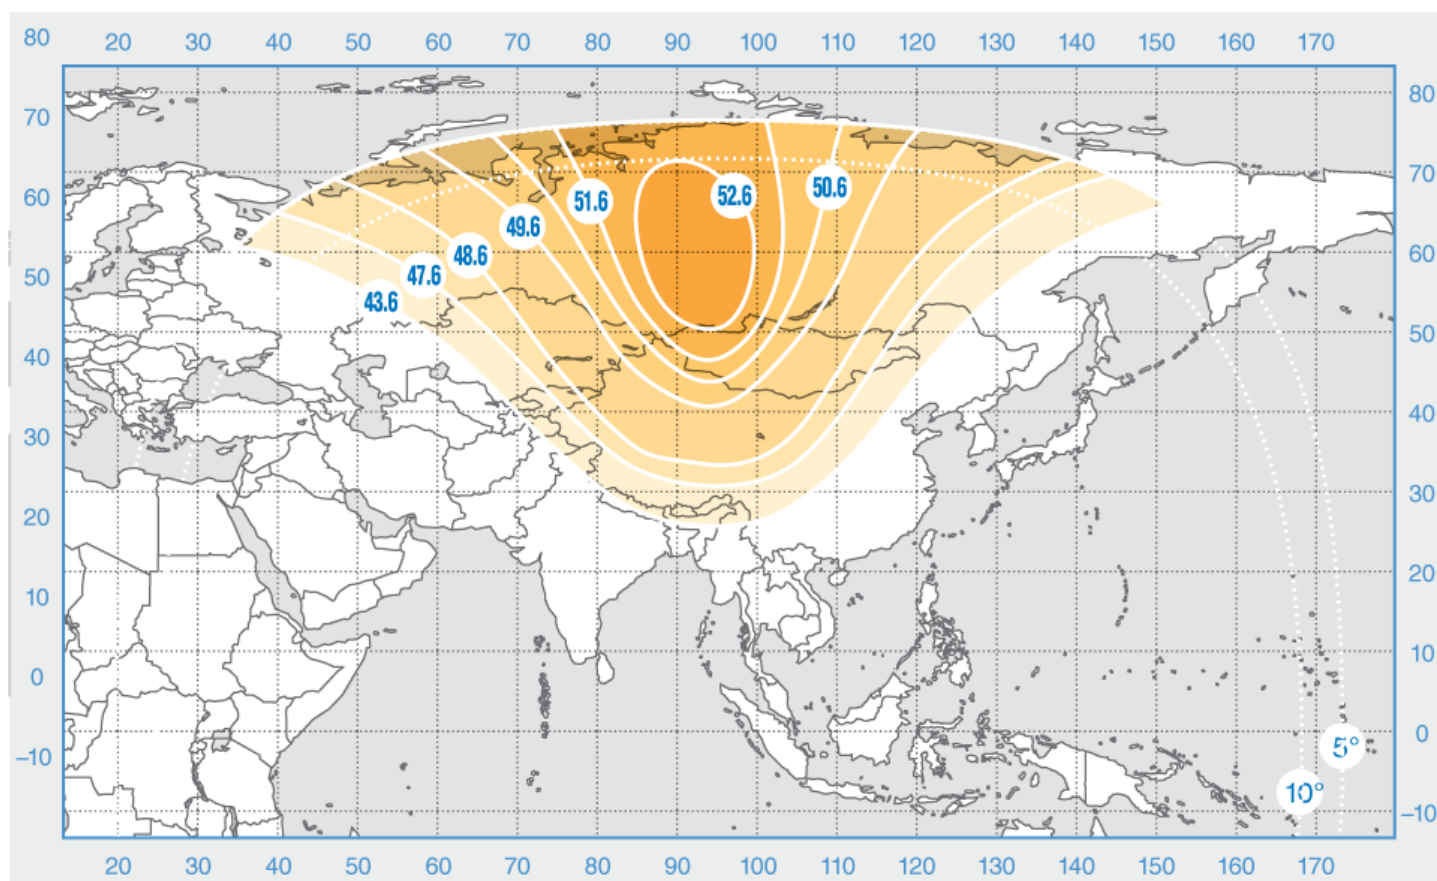

# «Экспресс-АМ33»

Орбитальная позиция: 96.5° в.д.

Дата запуска: 28.01.2008

Коммерческий департамент:

[sales@intersputnik.com](mailto:sales@intersputnik.com)

Тел.: +7 (495) 641-44-22

## Диапазон «Ku», Луч 1