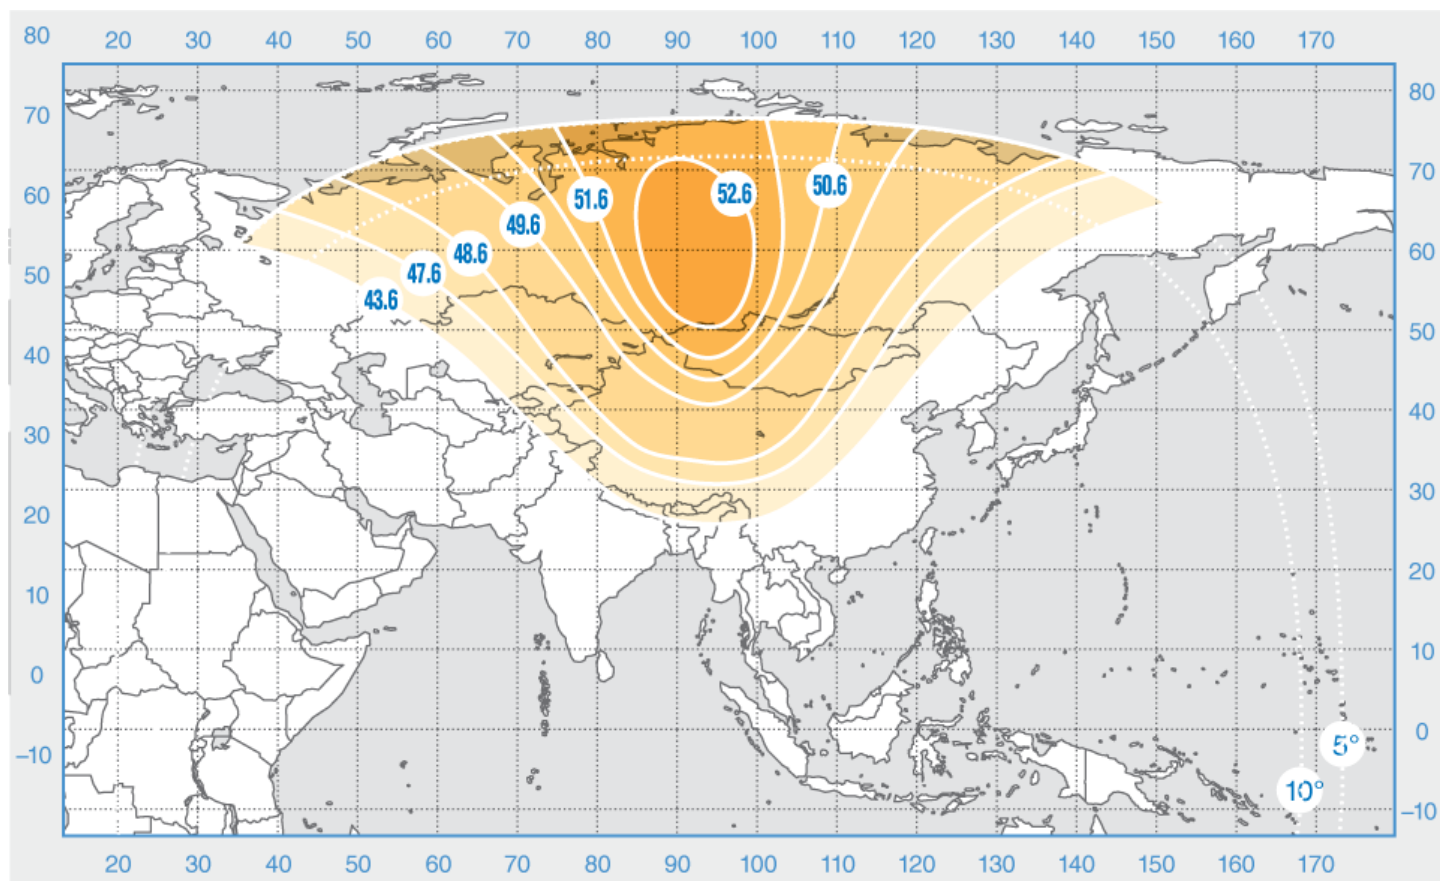

Диапазон «Ku», Луч 2

«Экспресс-АМЗЗ»

Орбитальная позиция: 96.5° в.д.

Дата запуска: 28.01.2008

Коммерческий департамент:

sales@intersputnik.com

Тел.: +7 (495) 641-44-22

Диапазон «С», Российский луч

«Экспресс-АМЗЗ»

Орбитальная позиция: 96.5° в.д.

Дата запуска: 28.01.2008

Коммерческий департамент:

sales@intersputnik.com

Тел.: +7 (495) 641-44-22

Диапазон «Ku», Луч 1

«Экспресс-АМЗЗ»

Орбитальная позиция: 96.5° в.д.

Дата запуска: 28.01.2008

Коммерческий департамент:

sales@intersputnik.com

Тел.: +7 (495) 641-44-22

Диапазон «Ku», Луч 2