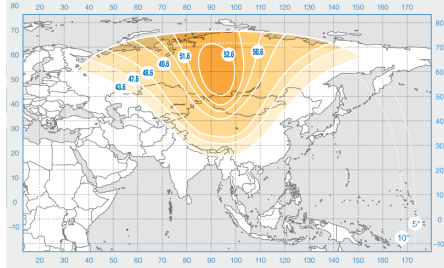

# «Экспресс-АМ33»

Орбитальная позиция: 96.5° в.д.

Дата запуска: 28.01.2008

Коммерческий департамент:

[sales@intersputnik.com](mailto:sales@intersputnik.com)

Тел.: +7 (495) 641-44-22

Диапазон «С», Российский луч