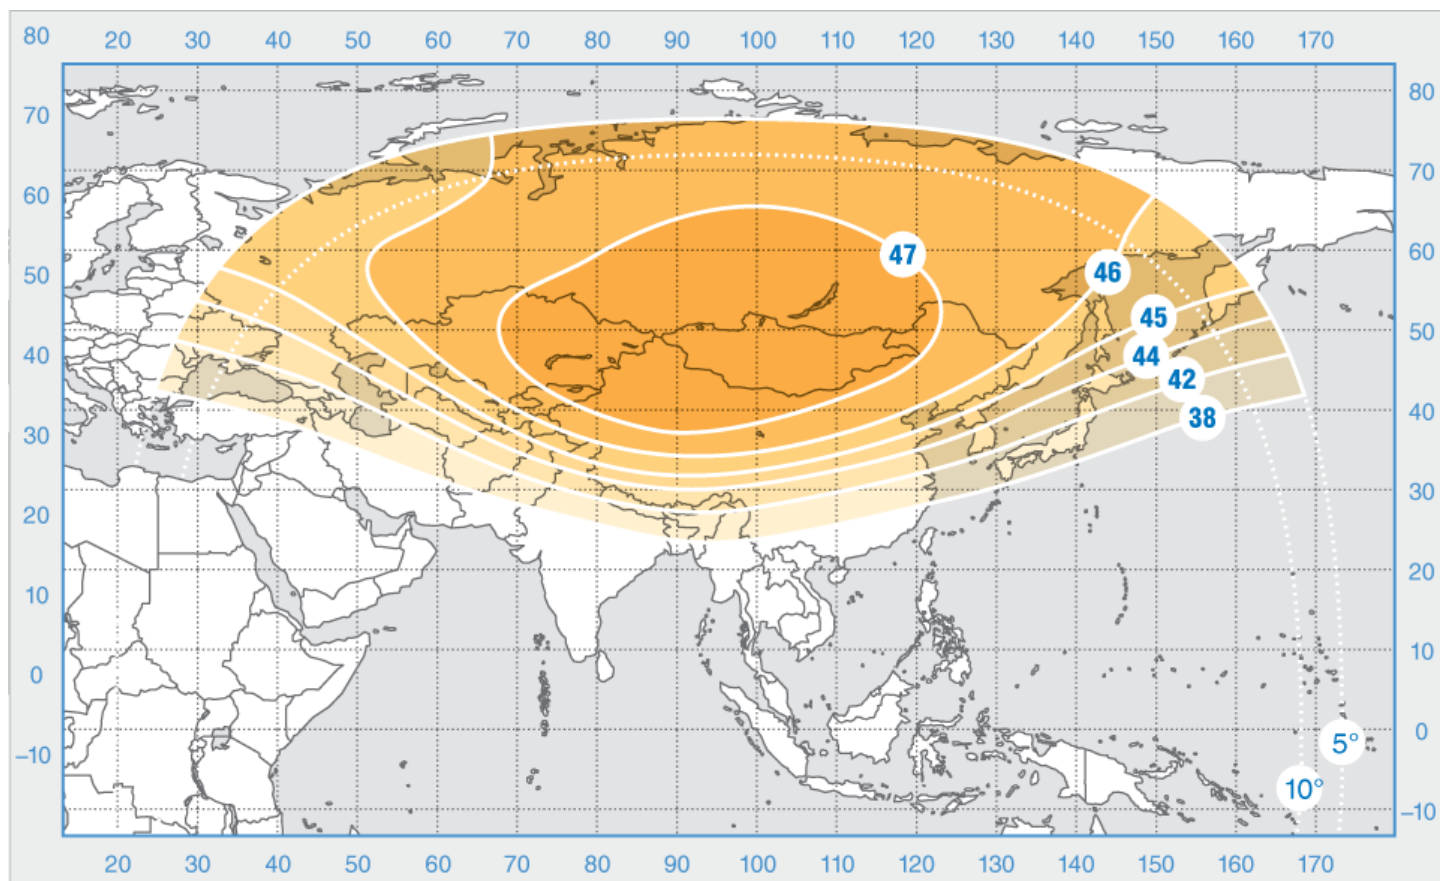

Диапазон «Ku», Луч 2

«Экспресс-АМЗЗ»

Орбитальная позиция: 96.5° в.д.

Дата запуска: 28.01.2008

Коммерческий департамент:

sales@intersputnik.com

Тел.: +7 (495) 641-44-22

Диапазон «С», Российский луч

«Экспресс-АМ33»

Орбитальная позиция: 96.5° в.д.

Дата запуска: 28.01.2008

Коммерческий департамент:

sales@intersputnik.com

Тел.: +7 (495) 641-44-22

Диапазон «Ku», Луч 1

«Экспресс-АМЗЗ»

Орбитальная позиция: 96.5° в.д.

Дата запуска: 28.01.2008

Коммерческий департамент:

sales@intersputnik.com

Тел.: +7 (495) 641-44-22

Диапазон «Ku», Луч 2