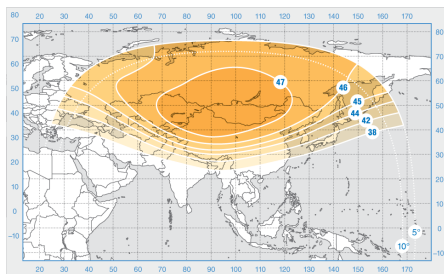

«Экспресс-АМЗ3»

Орбитальная позиция: 96.5° в.д.

Дата запуска: 28.01.2008

Коммерческий департамент:

sales@intersputnik.com

Тел.: +7 (495) 641-44-22

Диапазон «С», Российский луч

Диапазон «Ku», Луч 1

Диапазон «Ku», Луч 2

«Экспресс-АМЗ3»

Орбитальная позиция: 96.5° в.д.

Дата запуска: 28.01.2008

Коммерческий департамент:

sales@intersputnik.com

Тел.: +7 (495) 641-44-22

Диапазон «С», Российский луч