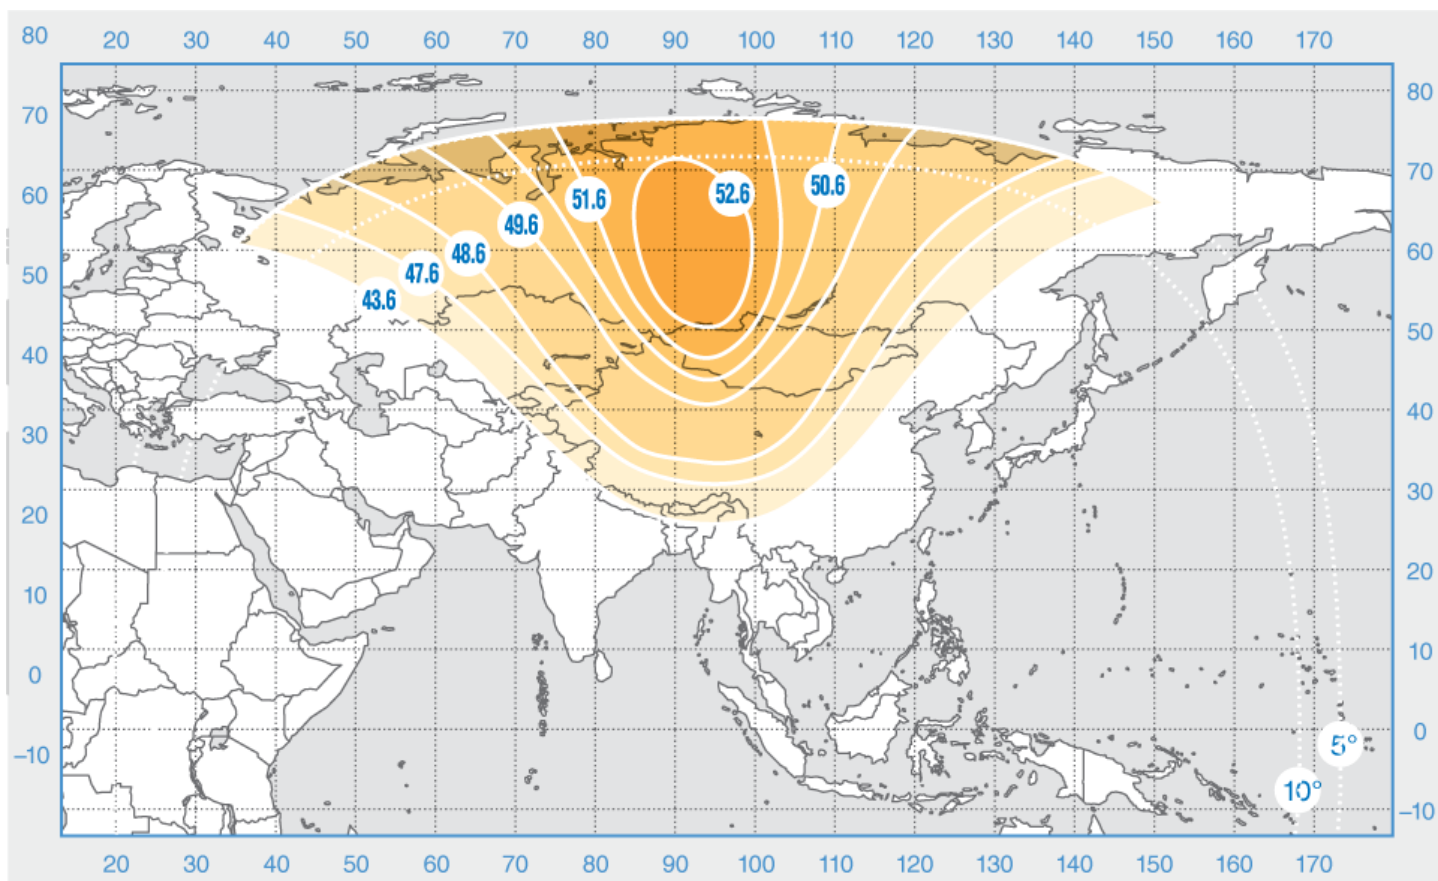

Диапазон «Ku», Луч 2

«Экспресс-АМЗ3»

Орбитальная позиция: 96.5° в.д.

Дата запуска: 28.01.2008

Коммерческий департамент:

sales@intersputnik.com

Тел.: +7 (495) 641-44-22

Диапазон «С», Российский луч

«Экспресс-АМ33»

Орбитальная позиция: 96.5° в.д.

Дата запуска: 28.01.2008

Коммерческий департамент:

sales@intersputnik.com

Тел.: +7 (495) 641-44-22

Диапазон «Ku», Луч 1

«Экспресс-АМ33»

Орбитальная позиция: 96.5° в.д.

Дата запуска: 28.01.2008

Коммерческий департамент:

sales@intersputnik.com

Тел.: +7 (495) 641-44-22

Диапазон «Ku», Луч 2