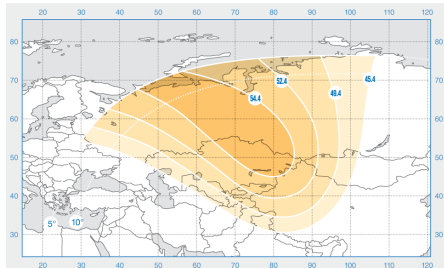

«Экспресс-АМЗ3»

Орбитальная позиция: 96.5° в.д.

Дата запуска: 28.01.2008

Коммерческий департамент:

sales@intersputnik.com

Тел.: +7 (495) 641-44-22

Диапазон «С», Российский луч

Диапазон «Ku», Луч 1

Диапазон «Ku», Луч 2

«Экспресс-АМЗЗ»

Орбитальная позиция: 96.5° в.д.

Дата запуска: 28.01.2008

Коммерческий департамент:

sales@intersputnik.com

Тел.: +7 (495) 641-44-22

Диапазон «С», Российский луч