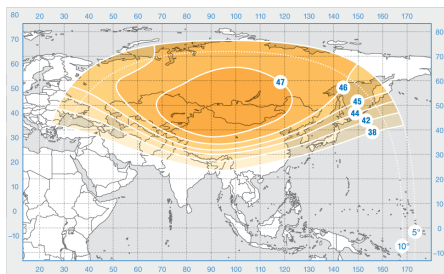

«Экспресс-АМЗ3»

Орбитальная позиция: 96.5° в.д.

Дата запуска: 28.01.2008

Коммерческий департамент:

sales@intersputnik.com

Тел.: +7 (495) 641-44-22

Диапазон «С», Российский луч

Диапазон «Ku», Луч 1

Диапазон «Ku», Луч 2

«Экспресс-АМЗЗ»

Орбитальная позиция: 96.5° в.д.

Дата запуска: 28.01.2008

Коммерческий департамент:

sales@intersputnik.com

Тел.: +7 (495) 641-44-22

Диапазон «С», Российский луч