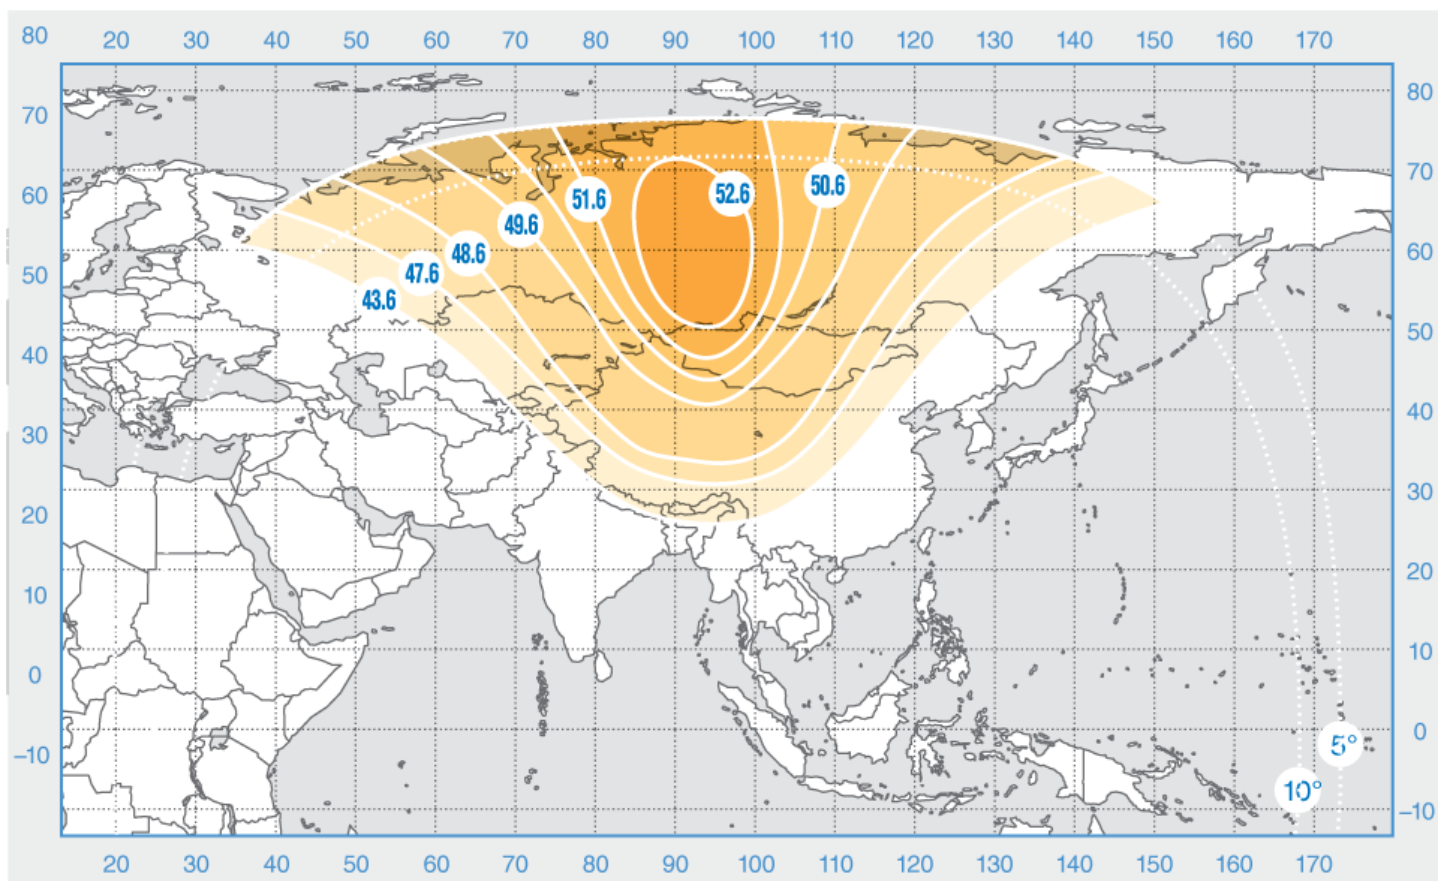

Диапазон «Ku», Луч 2

«Экспресс-АМЗ3»

Орбитальная позиция: 96.5° в.д.

Дата запуска: 28.01.2008

Коммерческий департамент:

sales@intersputnik.com

Тел.: +7 (495) 641-44-22

Диапазон «С», Российский луч

«Экспресс-АМЗЗ»

Орбитальная позиция: 96.5° в.д.

Дата запуска: 28.01.2008

Коммерческий департамент:

sales@intersputnik.com

Тел.: +7 (495) 641-44-22

Диапазон «Ku», Луч 1

«Экспресс-АМЗЗ»

Орбитальная позиция: 96.5° в.д.

Дата запуска: 28.01.2008

Коммерческий департамент:

sales@intersputnik.com

Тел.: +7 (495) 641-44-22

Диапазон «Ku», Луч 2