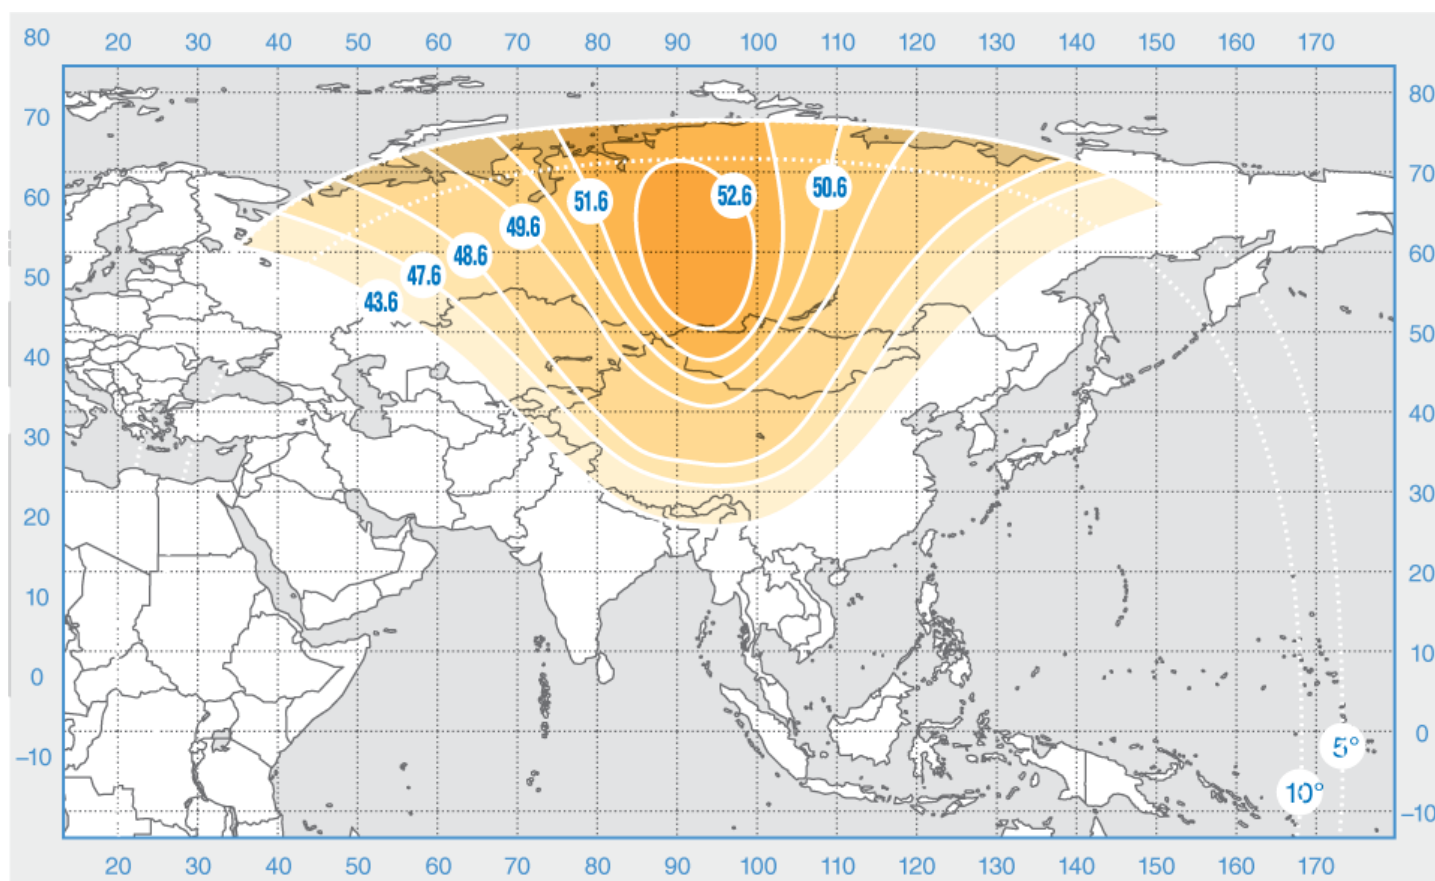

«Экспресс-АМ33»

Орбитальная позиция: 96.5° в.д.

Дата запуска: 28.01.2008

Коммерческий департамент:

sales@intersputnik.com

Тел.: +7 (495) 641-44-22

Диапазон «Ku», Луч 1

«Экспресс-АМЗЗ»

Орбитальная позиция: 96.5° в.д.

Дата запуска: 28.01.2008

Коммерческий департамент:

sales@intersputnik.com

Тел.: +7 (495) 641-44-22

Диапазон «Ku», Луч 2