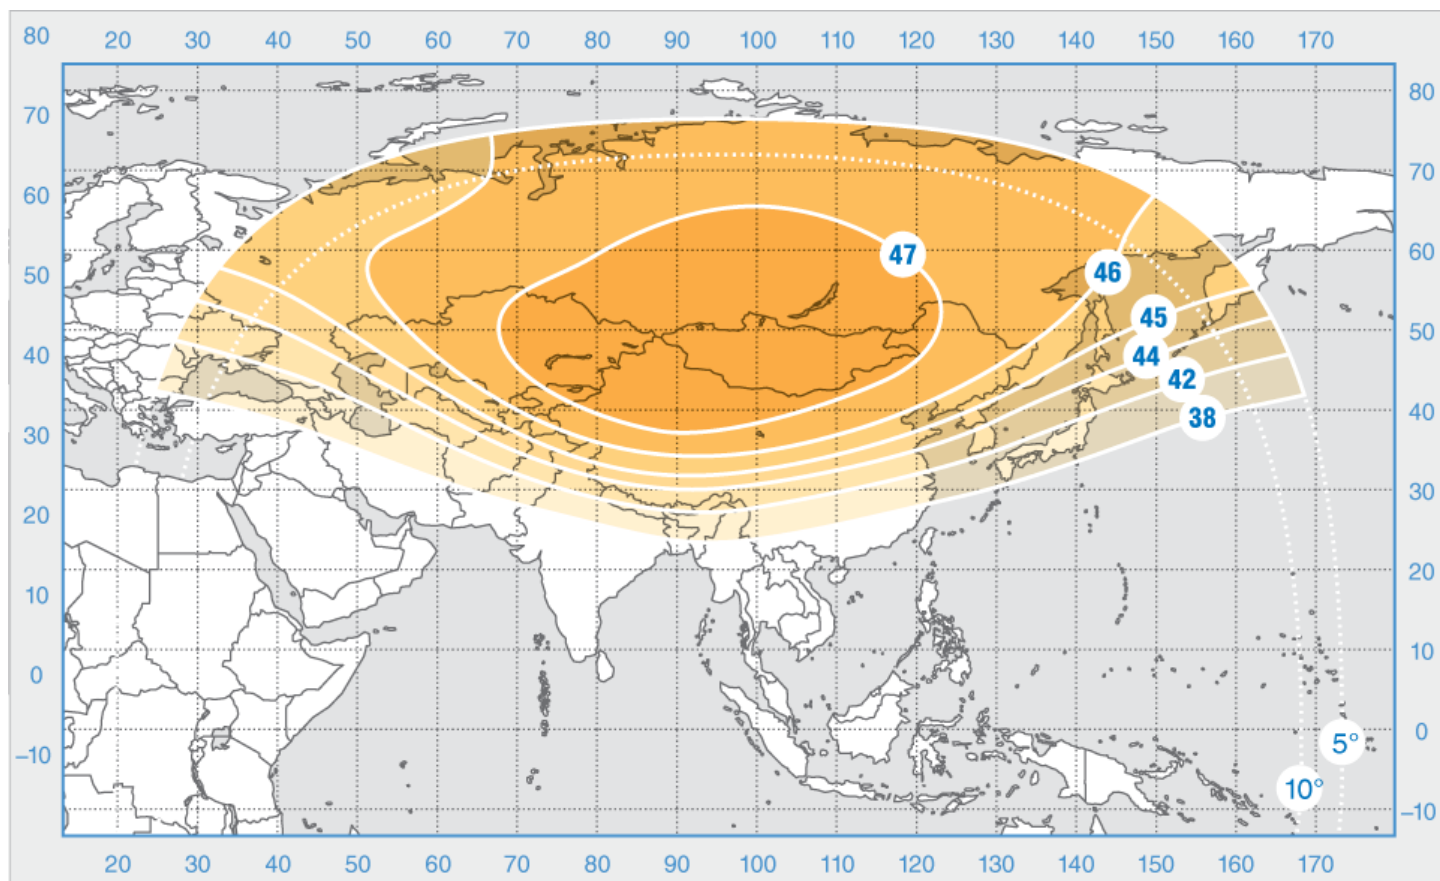

# «Экспресс-АМЗ3»

Орбитальная позиция: 96.5° в.д.

Дата запуска: 28.01.2008

Коммерческий департамент:

[sales@intersputnik.com](mailto:sales@intersputnik.com)

Тел.: +7 (495) 641-44-22

## Диапазон «С», Российский луч