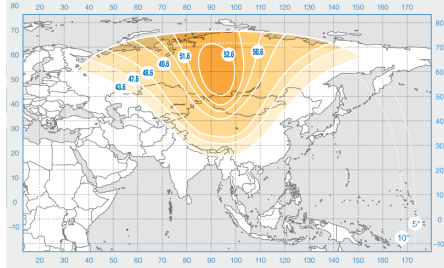

«Экспресс-АМ33»

Орбитальная позиция: 96.5° в.д.

Дата запуска: 28.01.2008

Коммерческий департамент:

sales@intersputnik.com

Тел.: +7 (495) 641-44-22

Диапазон «С», Российский луч

Диапазон «Ku», Луч 1

Диапазон «Ku», Луч 2

«Экспресс-АМЗ3»

Орбитальная позиция: 96.5° в.д.

Дата запуска: 28.01.2008

Коммерческий департамент:

sales@intersputnik.com

Тел.: +7 (495) 641-44-22

Диапазон «С», Российский луч