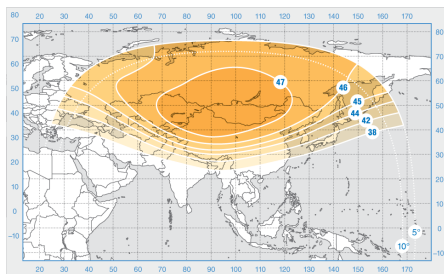

«Экспресс-АМ33»

Орбитальная позиция: 96.5° в.д.

Дата запуска: 28.01.2008

Коммерческий департамент:

sales@intersputnik.com

Тел.: +7 (495) 641-44-22

Диапазон «С», Российский луч

Диапазон «Ku», Луч 1

Диапазон «Ku», Луч 2

«Экспресс-АМЗЗ»

Орбитальная позиция: 96.5° в.д.

Дата запуска: 28.01.2008

Коммерческий департамент:

sales@intersputnik.com

Тел.: +7 (495) 641-44-22

Диапазон «С», Российский луч