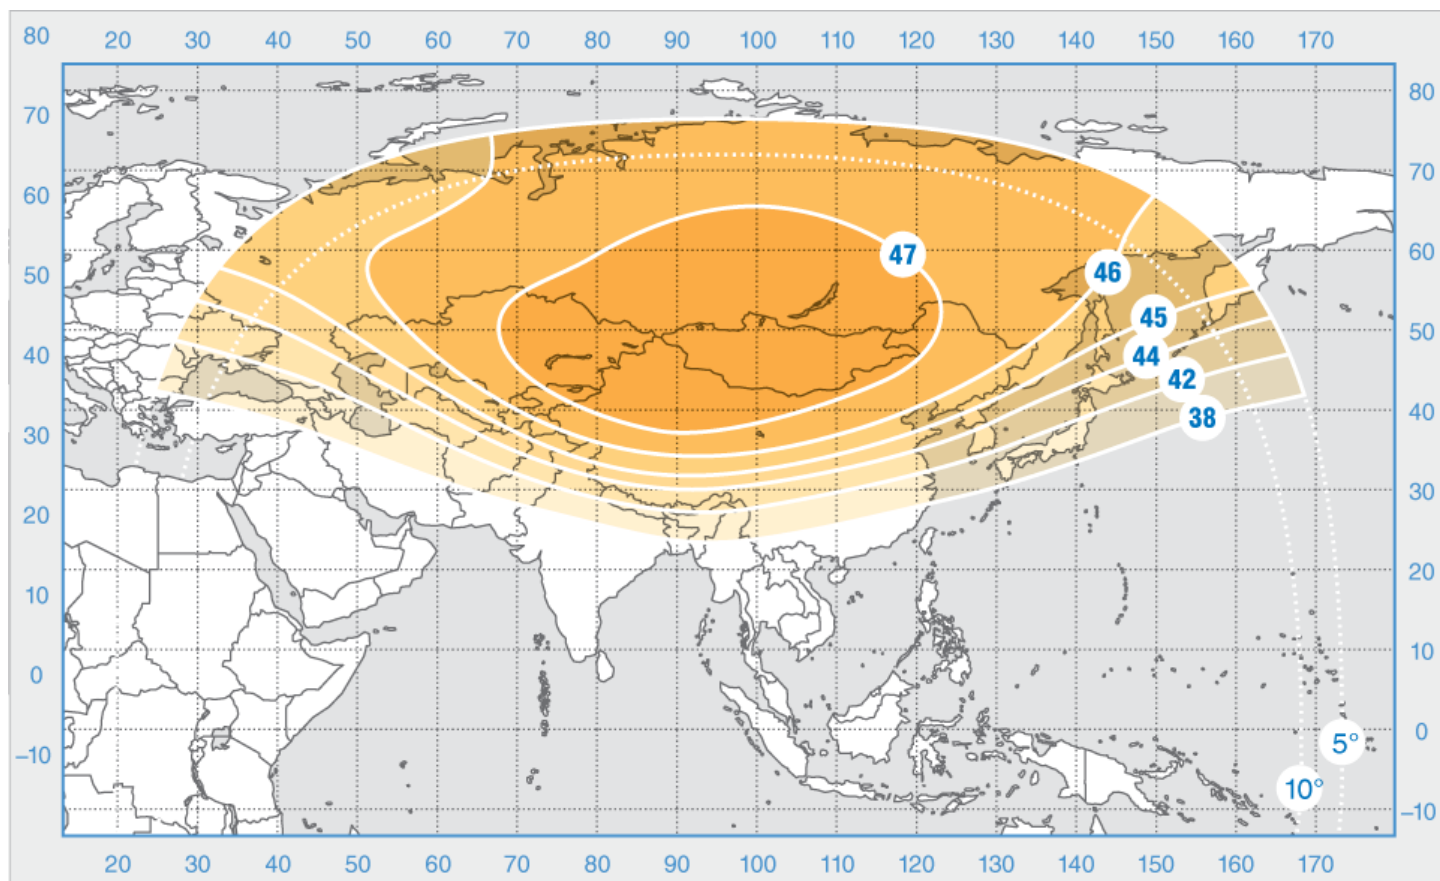

Диапазон «Ku», Луч 2

«Экспресс-АМ33»

Орбитальная позиция: 96.5° в.д.

Дата запуска: 28.01.2008

Коммерческий департамент:

sales@intersputnik.com

Тел.: +7 (495) 641-44-22

Диапазон «С», Российский луч

«Экспресс-АМ33»

Орбитальная позиция: 96.5° в.д.

Дата запуска: 28.01.2008

Коммерческий департамент:

sales@intersputnik.com

Тел.: +7 (495) 641-44-22

Диапазон «Ku», Луч 1

«Экспресс-АМЗЗ»

Орбитальная позиция: 96.5° в.д.

Дата запуска: 28.01.2008

Коммерческий департамент:

sales@intersputnik.com

Тел.: +7 (495) 641-44-22

Диапазон «Ku», Луч 2