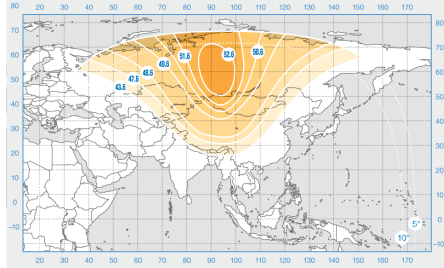

«Экспресс-АМ33»

Орбитальная позиция: 96.5° в.д.

Дата запуска: 28.01.2008

Коммерческий департамент:

sales@intersputnik.com

Тел.: +7 (495) 641-44-22

Диапазон «С», Российский луч

Диапазон «Ku», Луч 1

Диапазон «Ku», Луч 2

«Экспресс-АМ33»

Орбитальная позиция: 96.5° в.д.

Дата запуска: 28.01.2008

Коммерческий департамент:

sales@intersputnik.com

Тел.: +7 (495) 641-44-22

Диапазон «С», Российский луч