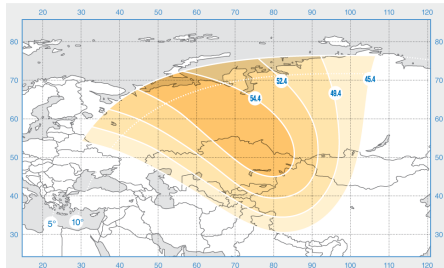

«Экспресс-АМ33»

Орбитальная позиция: 96.5° в.д.

Дата запуска: 28.01.2008

Коммерческий департамент:

sales@intersputnik.com

Тел.: +7 (495) 641-44-22

Диапазон «С», Российский луч

Диапазон «Ku», Луч 1

Диапазон «Ku», Луч 2

«Экспресс-АМЗЗ»

Орбитальная позиция: 96.5° в.д.

Дата запуска: 28.01.2008

Коммерческий департамент:

sales@intersputnik.com

Тел.: +7 (495) 641-44-22

Диапазон «С», Российский луч