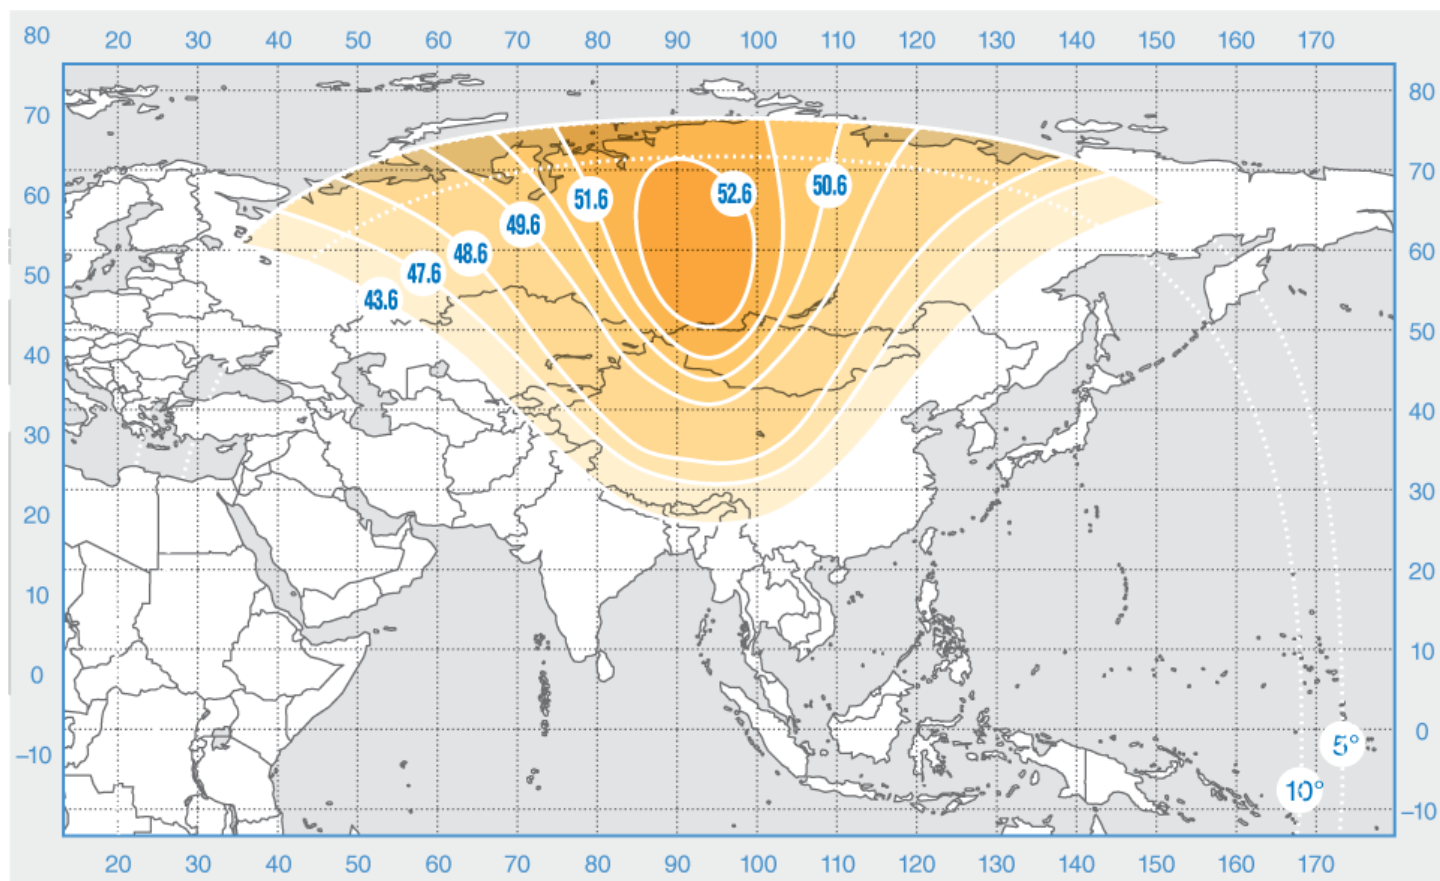

# «Экспресс-АМЗЗ»

Орбитальная позиция: 96.5° в.д.

Дата запуска: 28.01.2008

Коммерческий департамент:

[sales@intersputnik.com](mailto:sales@intersputnik.com)

Тел.: +7 (495) 641-44-22

## Диапазон «Ku», Луч 1