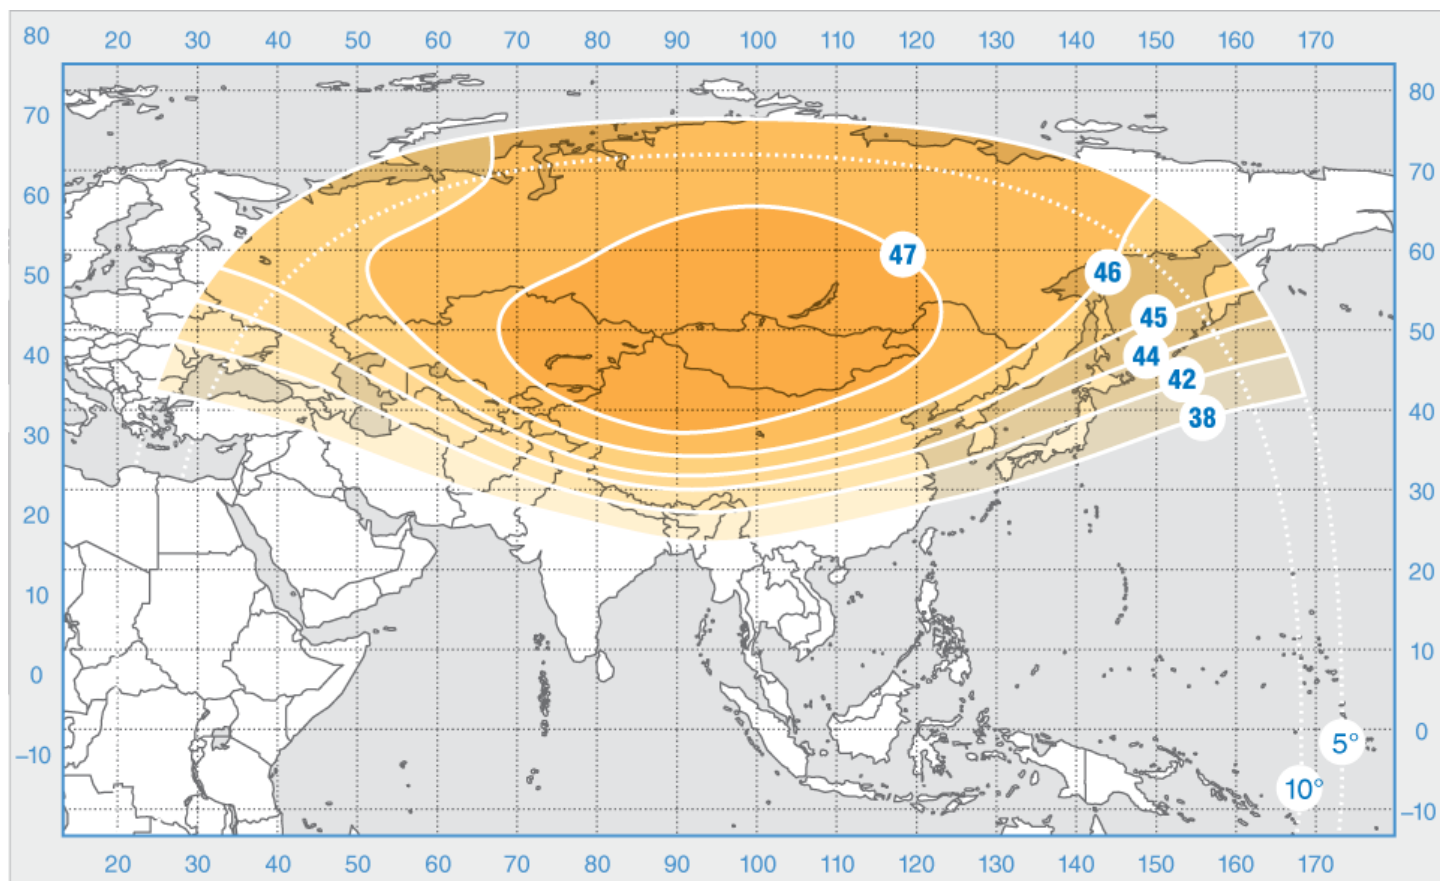

# «Экспресс-АМ33»

Орбитальная позиция: 96.5° в.д.

Дата запуска: 28.01.2008

Коммерческий департамент:

[sales@intersputnik.com](mailto:sales@intersputnik.com)

Тел.: +7 (495) 641-44-22

## Диапазон «С», Российский луч