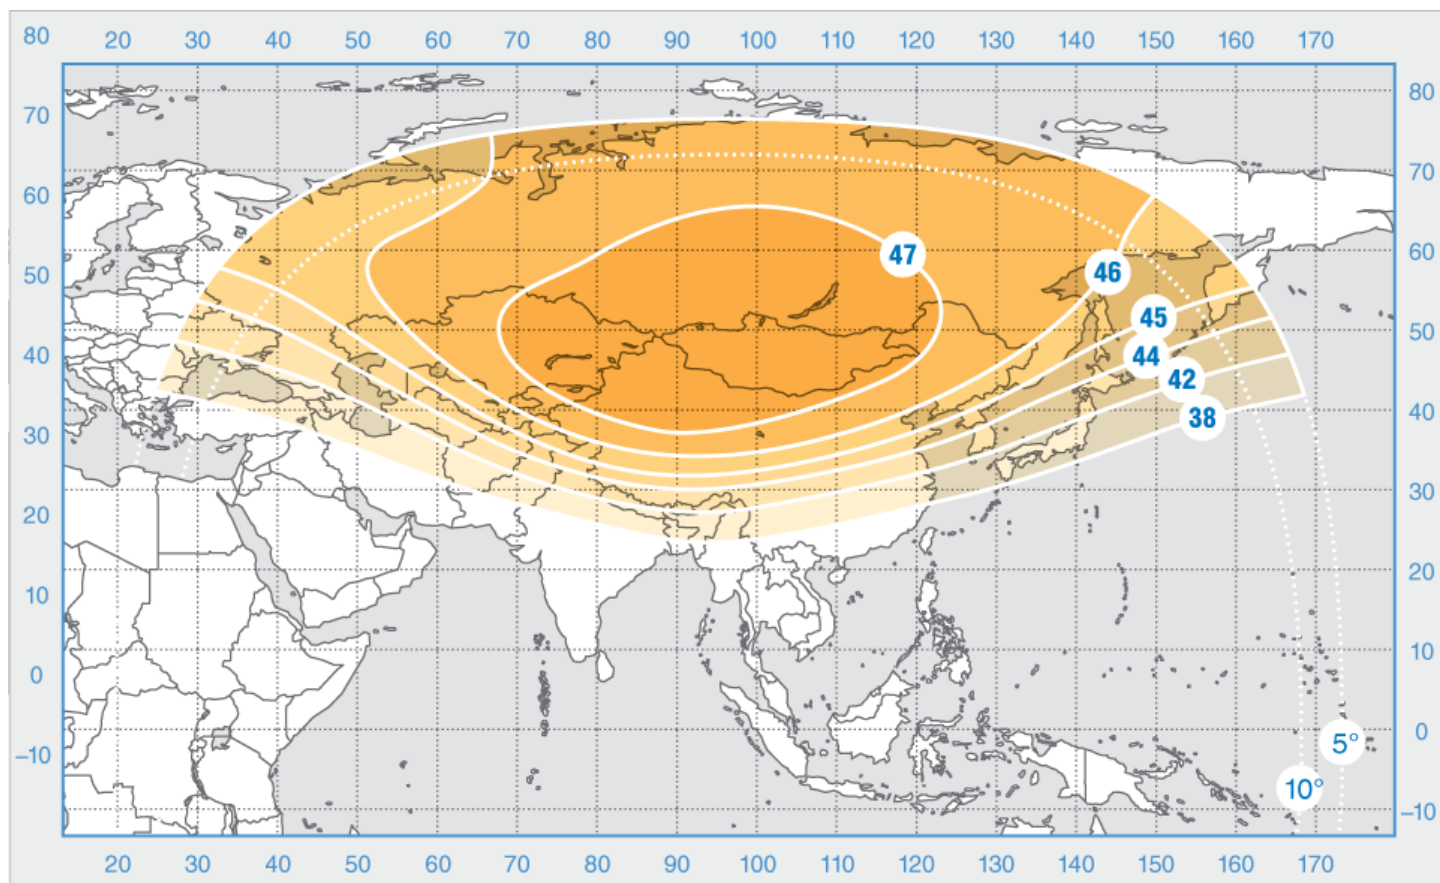

Диапазон «Ku», Луч 2

«Экспресс-АМЗЗ»

Орбитальная позиция: 96.5° в.д.

Дата запуска: 28.01.2008

Коммерческий департамент:

sales@intersputnik.com

Тел.: +7 (495) 641-44-22

Диапазон «С», Российский луч

«Экспресс-АМЗЗ»

Орбитальная позиция: 96.5° в.д.

Дата запуска: 28.01.2008

Коммерческий департамент:

sales@intersputnik.com

Тел.: +7 (495) 641-44-22

Диапазон «Ku», Луч 1

«Экспресс-АМЗЗ»

Орбитальная позиция: 96.5° в.д.

Дата запуска: 28.01.2008

Коммерческий департамент:

sales@intersputnik.com

Тел.: +7 (495) 641-44-22

Диапазон «Ku», Луч 2