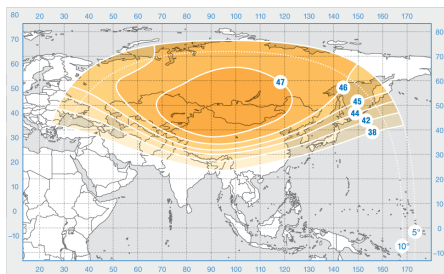

«Экспресс-АМ33»

Орбитальная позиция: 96.5° в.д.

Дата запуска: 28.01.2008

Коммерческий департамент:

sales@intersputnik.com

Тел.: +7 (495) 641-44-22

Диапазон «С», Российский луч

Диапазон «Ku», Луч 1

Диапазон «Ku», Луч 2

«Экспресс-АМЗ3»

Орбитальная позиция: 96.5° в.д.

Дата запуска: 28.01.2008

Коммерческий департамент:

sales@intersputnik.com

Тел.: +7 (495) 641-44-22

Диапазон «С», Российский луч