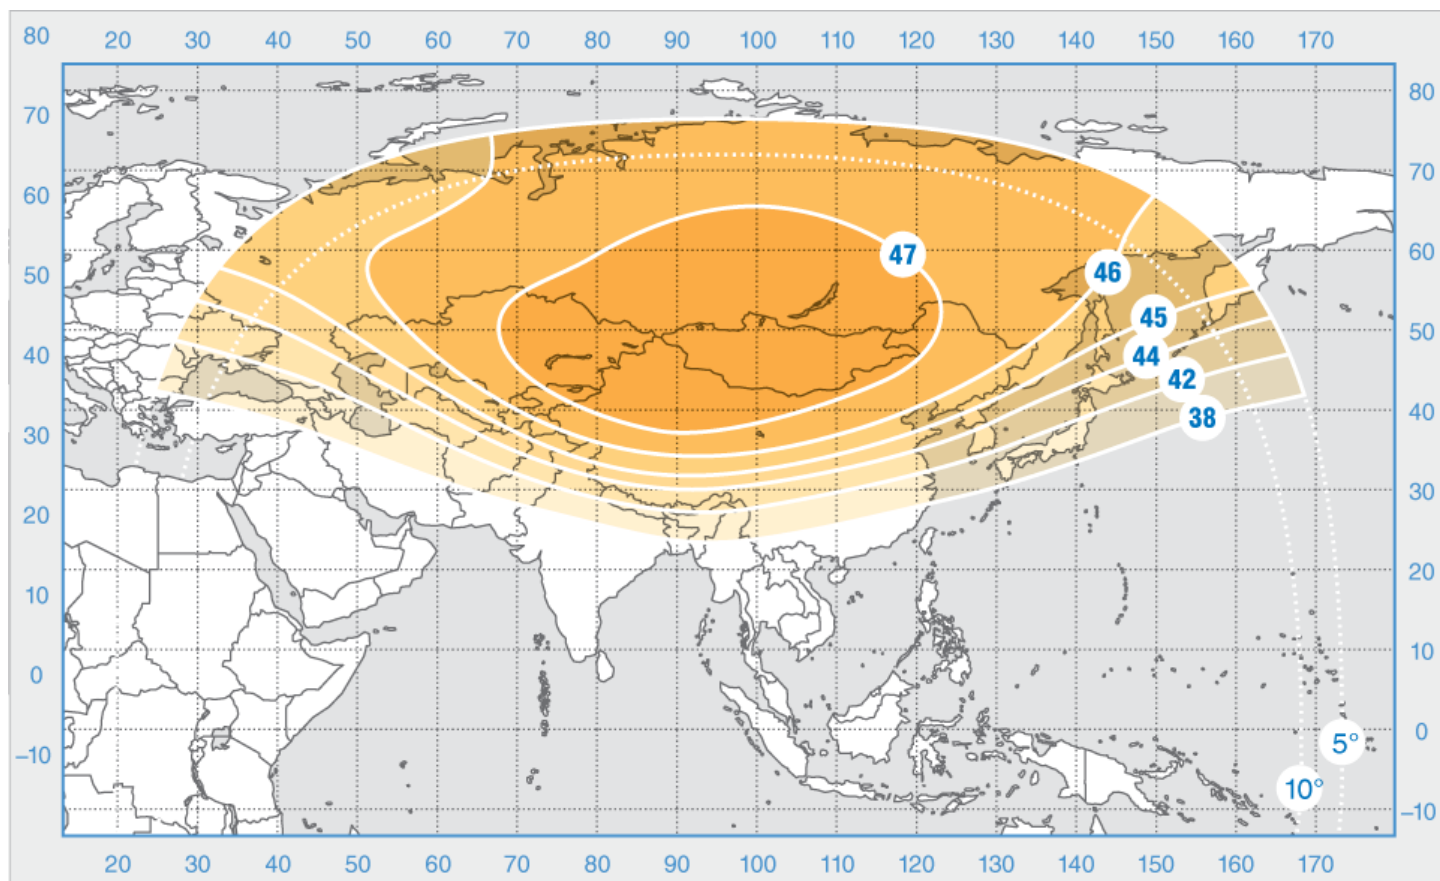

Диапазон «Ku», Луч 2

«Экспресс-АМЗ3»

Орбитальная позиция: 96.5° в.д.

Дата запуска: 28.01.2008

Коммерческий департамент:

sales@intersputnik.com

Тел.: +7 (495) 641-44-22

Диапазон «С», Российский луч

«Экспресс-АМЗЗ»

Орбитальная позиция: 96.5° в.д.

Дата запуска: 28.01.2008

Коммерческий департамент:

sales@intersputnik.com

Тел.: +7 (495) 641-44-22

Диапазон «Ku», Луч 1

«Экспресс-АМЗЗ»

Орбитальная позиция: 96.5° в.д.

Дата запуска: 28.01.2008

Коммерческий департамент:

sales@intersputnik.com

Тел.: +7 (495) 641-44-22

Диапазон «Ku», Луч 2