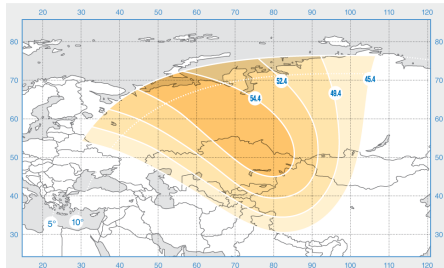

«Экспресс-АМЗ3»

Орбитальная позиция: 96.5° в.д.

Дата запуска: 28.01.2008

Коммерческий департамент:

sales@intersputnik.com

Тел.: +7 (495) 641-44-22

Диапазон «С», Российский луч

Диапазон «Ku», Луч 1

Диапазон «Ku», Луч 2

«Экспресс-АМЗ3»

Орбитальная позиция: 96.5° в.д.

Дата запуска: 28.01.2008

Коммерческий департамент:

sales@intersputnik.com

Тел.: +7 (495) 641-44-22

Диапазон «С», Российский луч