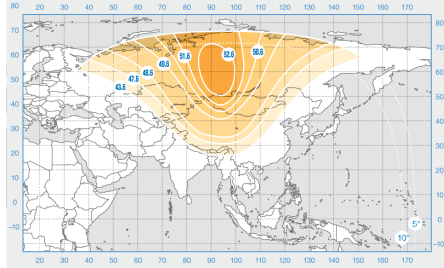

«Экспресс-АМЗ3»

Орбитальная позиция: 96.5° в.д.

Дата запуска: 28.01.2008

Коммерческий департамент:

sales@intersputnik.com

Тел.: +7 (495) 641-44-22

Диапазон «С», Российский луч

Диапазон «Ku», Луч 1

Диапазон «Ku», Луч 2

«Экспресс-АМЗ3»

Орбитальная позиция: 96.5° в.д.

Дата запуска: 28.01.2008

Коммерческий департамент:

sales@intersputnik.com

Тел.: +7 (495) 641-44-22

Диапазон «С», Российский луч