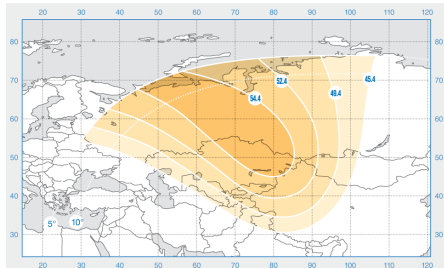

# «Экспресс-АМ33»

Орбитальная позиция: 96.5° в.д.

Дата запуска: 28.01.2008

Коммерческий департамент:

[sales@intersputnik.com](mailto:sales@intersputnik.com)

Тел.: +7 (495) 641-44-22

Диапазон «С», Российский луч

Диапазон «Ku», Луч 1

Диапазон «Ku», Луч 2