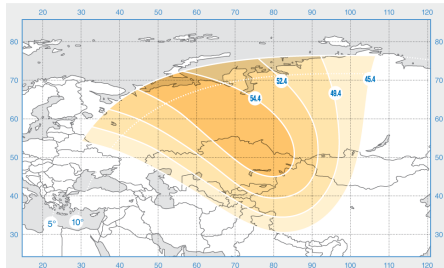

«Экспресс-АМ33»

Орбитальная позиция: 96.5° в.д.

Дата запуска: 28.01.2008

Коммерческий департамент:

sales@intersputnik.com

Тел.: +7 (495) 641-44-22

Диапазон «С», Российский луч

Диапазон «Ku», Луч 1

Диапазон «Ku», Луч 2

«Экспресс-АМ33»

Орбитальная позиция: 96.5° в.д.

Дата запуска: 28.01.2008

Коммерческий департамент:

sales@intersputnik.com

Тел.: +7 (495) 641-44-22

Диапазон «С», Российский луч