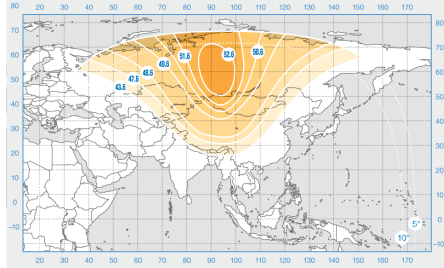

«Экспресс-АМ33»

Орбитальная позиция: 96.5° в.д.

Дата запуска: 28.01.2008

Коммерческий департамент:

sales@intersputnik.com

Тел.: +7 (495) 641-44-22

Диапазон «С», Российский луч

Диапазон «Ku», Луч 1

Диапазон «Ku», Луч 2

«Экспресс-АМЗЗ»

Орбитальная позиция: 96.5° в.д.

Дата запуска: 28.01.2008

Коммерческий департамент:

sales@intersputnik.com

Тел.: +7 (495) 641-44-22

Диапазон «С», Российский луч