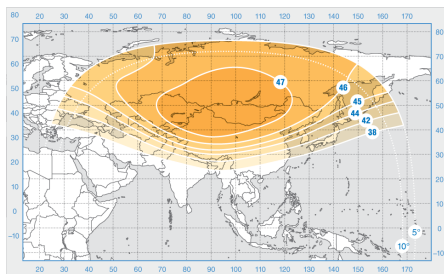

«Экспресс-АМ33»

Орбитальная позиция: 96.5° в.д.

Дата запуска: 28.01.2008

Коммерческий департамент:

sales@intersputnik.com

Тел.: +7 (495) 641-44-22

Диапазон «С», Российский луч

Диапазон «Ku», Луч 1

Диапазон «Ku», Луч 2

«Экспресс-АМ33»

Орбитальная позиция: 96.5° в.д.

Дата запуска: 28.01.2008

Коммерческий департамент:

sales@intersputnik.com

Тел.: +7 (495) 641-44-22

Диапазон «С», Российский луч