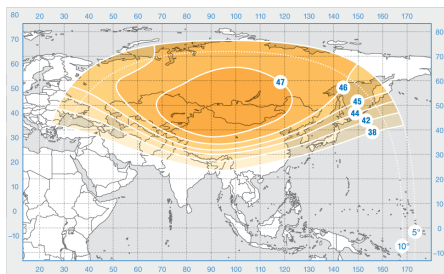

# «Экспресс-АМ33»

Орбитальная позиция: 96.5° в.д.

Дата запуска: 28.01.2008

Коммерческий департамент:

[sales@intersputnik.com](mailto:sales@intersputnik.com)

Тел.: +7 (495) 641-44-22

Диапазон «С», Российский луч