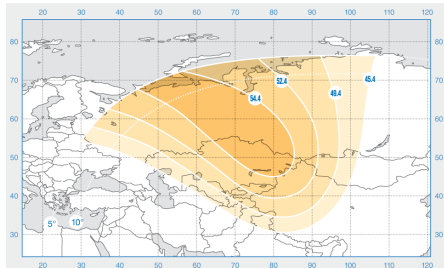

«Экспресс-АМ33»

Орбитальная позиция: 96.5° в.д.

Дата запуска: 28.01.2008

Коммерческий департамент:

sales@intersputnik.com

Тел.: +7 (495) 641-44-22

Диапазон «С», Российский луч

Диапазон «Ku», Луч 1

Диапазон «Ku», Луч 2

«Экспресс-АМЗ3»

Орбитальная позиция: 96.5° в.д.

Дата запуска: 28.01.2008

Коммерческий департамент:

sales@intersputnik.com

Тел.: +7 (495) 641-44-22

Диапазон «С», Российский луч