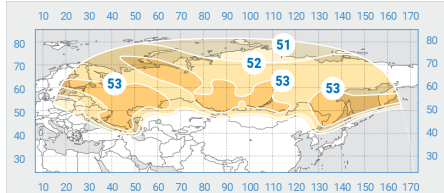

# «Ямал-401»

Орбитальная позиция: 90° в.д.

Дата запуска: 15.12.2014

Коммерческий департамент:

[sales@intersputnik.com](mailto:sales@intersputnik.com)

Тел.: +7 (495) 641-44-22

Диапазон «С», Российский луч

Диапазон «Ku», Российский луч

Диапазон «Ku», Северный луч