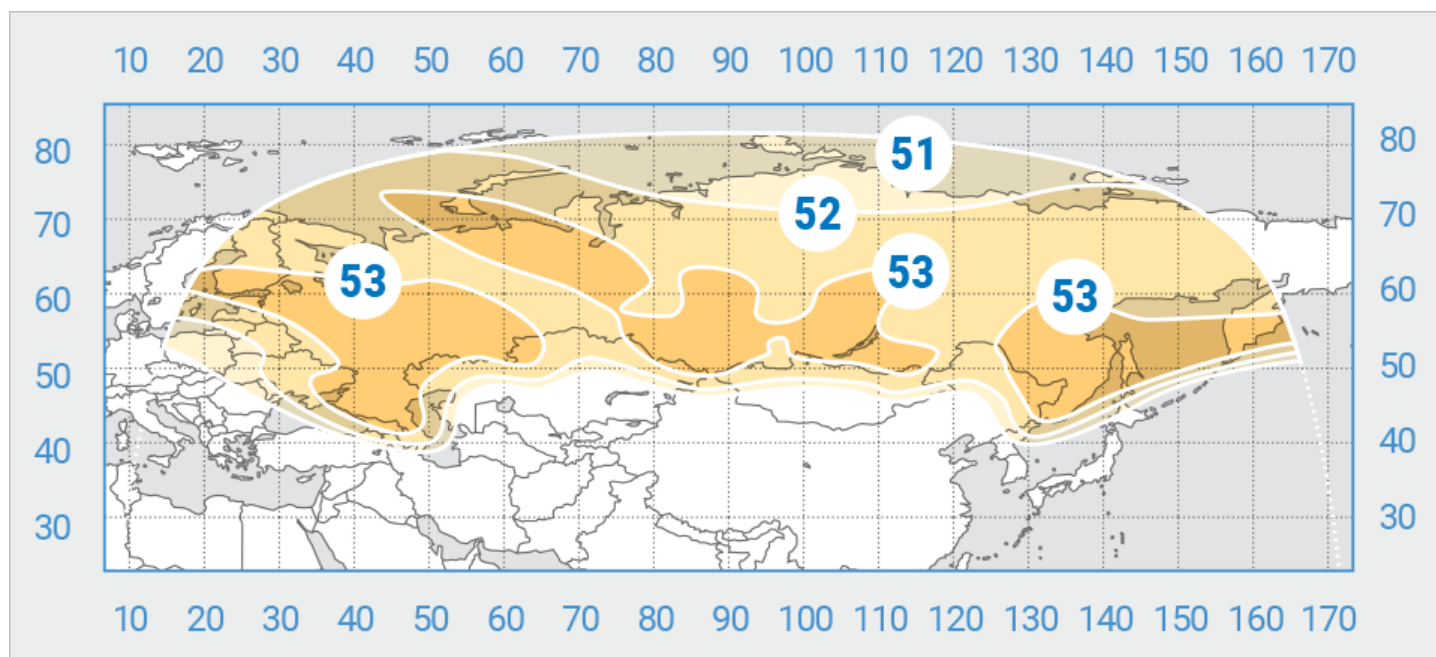

Диапазон «Ku», Северный луч

«Ямал-401»

Орбитальная позиция: 90° в.д.

Дата запуска: 15.12.2014

Коммерческий департамент:

sales@intersputnik.com

Тел.: +7 (495) 641-44-22

Диапазон «С», Российский луч

«Ямал-401»

Орбитальная позиция: 90° в.д.

Дата запуска: 15.12.2014

Коммерческий департамент:

sales@intersputnik.com

Тел.: +7 (495) 641-44-22

Диапазон «Ku», Российский луч

«Ямал-401»

Орбитальная позиция: 90° в.д.

Дата запуска: 15.12.2014

Коммерческий департамент:

sales@intersputnik.com

Тел.: +7 (495) 641-44-22

Диапазон «Ku», Северный луч