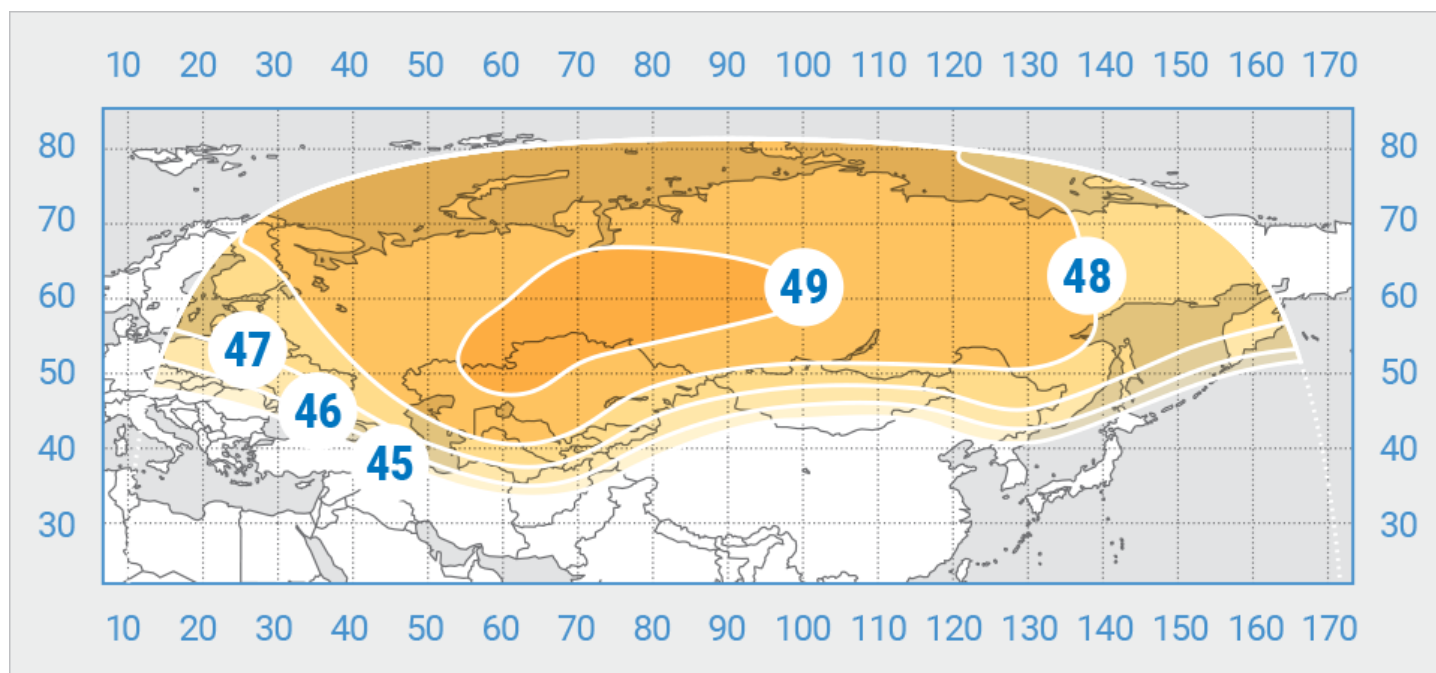

Диапазон «Ku», Северный луч

# «Ямал-401»

Орбитальная позиция: 90° в.д.

Дата запуска: 15.12.2014

Коммерческий департамент:

[sales@intersputnik.com](mailto:sales@intersputnik.com)

Тел.: +7 (495) 641-44-22

Диапазон «С», Российский луч

# «Ямал-401»

Орбитальная позиция: 90° в.д.

Дата запуска: 15.12.2014

Коммерческий департамент:

[sales@intersputnik.com](mailto:sales@intersputnik.com)

Тел.: +7 (495) 641-44-22