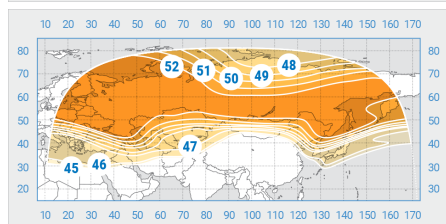

Диапазон «Ku», Северный луч