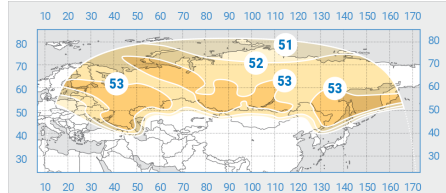

«Ямал-401»

Орбитальная позиция: 90° в.д.

Дата запуска: 15.12.2014

Коммерческий департамент:

sales@intersputnik.com

Тел.: +7 (495) 641-44-22

Диапазон «С», Российский луч

Диапазон «Ku», Российский луч

Диапазон «Ku», Северный луч

«Ямал-401»

Орбитальная позиция: 90° в.д.

Дата запуска: 15.12.2014

Коммерческий департамент:

sales@intersputnik.com

Тел.: +7 (495) 641-44-22

Диапазон «С», Российский луч