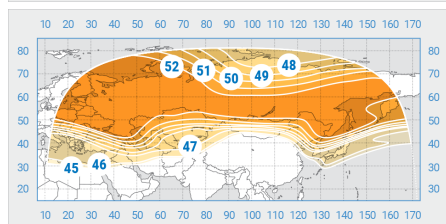

Диапазон «Ku», Северный луч

«Ямал-401»

Орбитальная позиция: 90° в.д.

Дата запуска: 15.12.2014

Коммерческий департамент:

sales@intersputnik.com

Тел.: +7 (495) 641-44-22

Диапазон «С», Российский луч