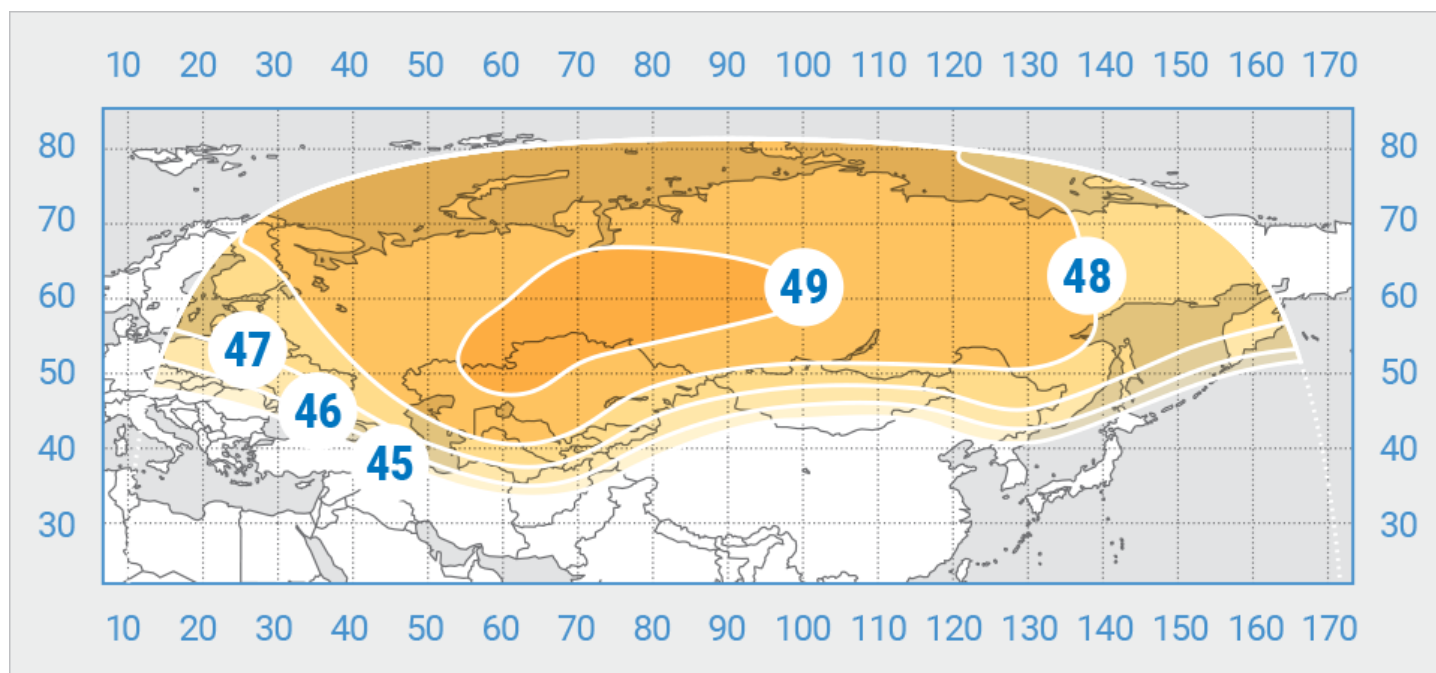

Диапазон «Ku», Северный луч

«Ямал-401»

Орбитальная позиция: 90° в.д.

Дата запуска: 15.12.2014

Коммерческий департамент:

sales@intersputnik.com

Тел.: +7 (495) 641-44-22

Диапазон «С», Российский луч

«Ямал-401»

Орбитальная позиция: 90° в.д.

Дата запуска: 15.12.2014

Коммерческий департамент:

sales@intersputnik.com

Тел.: +7 (495) 641-44-22

Диапазон «Ku», Российский луч

«Ямал-401»