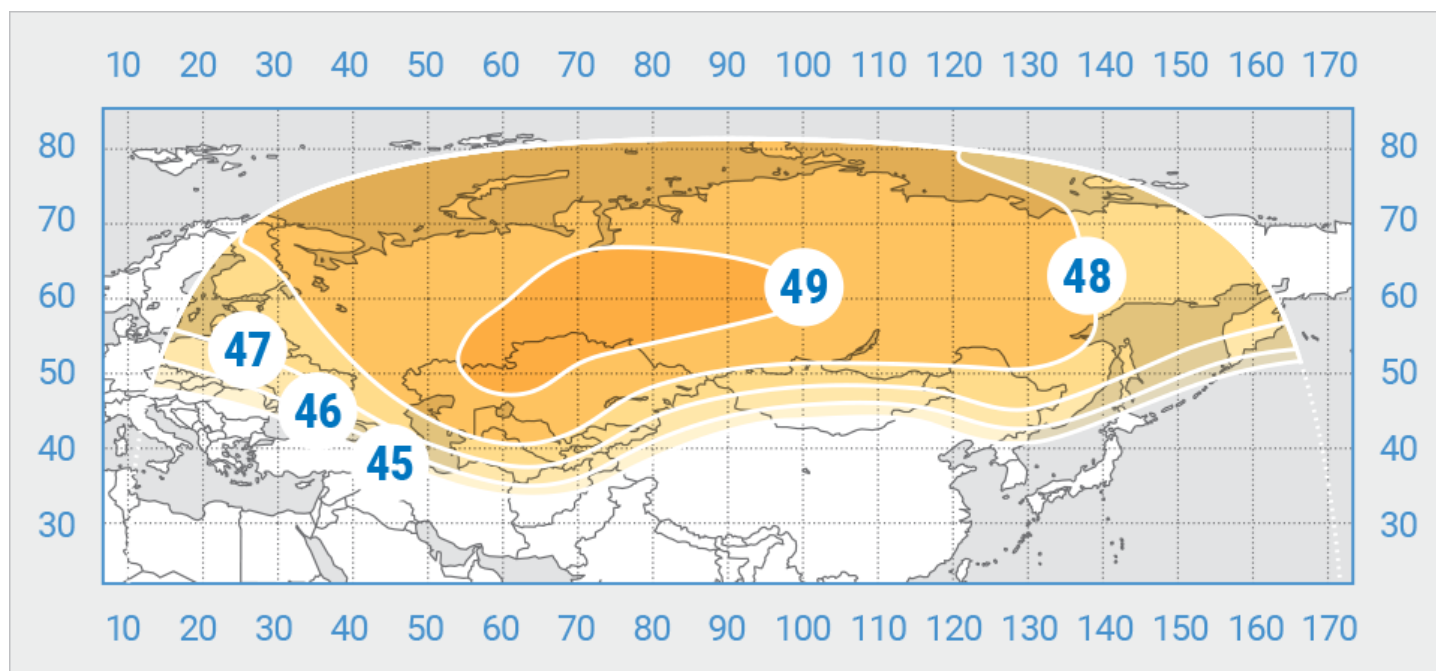

Диапазон «Ku», Северный луч

# «Ямал-401»

Орбитальная позиция: 90° в.д.

Дата запуска: 15.12.2014

Коммерческий департамент:

[sales@intersputnik.com](mailto:sales@intersputnik.com)

Тел.: +7 (495) 641-44-22

Диапазон «С», Российский луч

# «Ямал-401»

Орбитальная позиция: 90° в.д.

Дата запуска: 15.12.2014

Коммерческий департамент:

[sales@intersputnik.com](mailto:sales@intersputnik.com)

Тел.: +7 (495) 641-44-22