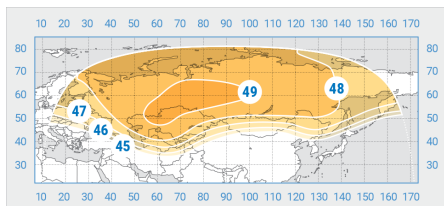

# «Ямал-401»

Орбитальная позиция: 90° в.д.

Дата запуска: 15.12.2014

Коммерческий департамент:

[sales@intersputnik.com](mailto:sales@intersputnik.com)

Тел.: +7 (495) 641-44-22

Диапазон «С», Российский луч

Диапазон «Ku», Российский луч

Диапазон «Ku», Северный луч