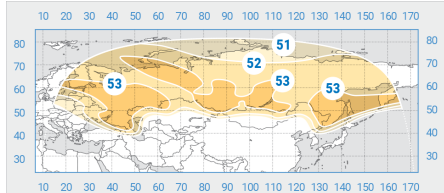

«Ямал-401»

Орбитальная позиция: 90° в.д.

Дата запуска: 15.12.2014

Коммерческий департамент:

sales@intersputnik.com

Тел.: +7 (495) 641-44-22

Диапазон «С», Российский луч

Диапазон «Ku», Российский луч

Диапазон «Ku», Северный луч

«Ямал-401»

Орбитальная позиция: 90° в.д.

Дата запуска: 15.12.2014

Коммерческий департамент:

sales@intersputnik.com

Тел.: +7 (495) 641-44-22

Диапазон «С», Российский луч