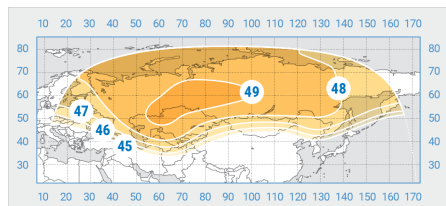

# «Ямал-401»

Орбитальная позиция: 90° в.д.

Дата запуска: 15.12.2014

Коммерческий департамент:

[sales@intersputnik.com](mailto:sales@intersputnik.com)

Тел.: +7 (495) 641-44-22

Диапазон «С», Российский луч

Диапазон «Ku», Российский луч

Диапазон «Ku», Северный луч