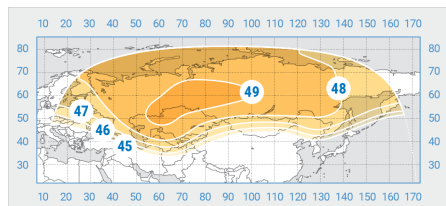

«Ямал-401»

Орбитальная позиция: 90° в.д.

Дата запуска: 15.12.2014

Коммерческий департамент:

sales@intersputnik.com

Тел.: +7 (495) 641-44-22

Диапазон «С», Российский луч

Диапазон «Ku», Российский луч

Диапазон «Ku», Северный луч

«Ямал-401»

Орбитальная позиция: 90° в.д.

Дата запуска: 15.12.2014

Коммерческий департамент:

sales@intersputnik.com

Тел.: +7 (495) 641-44-22

Диапазон «С», Российский луч