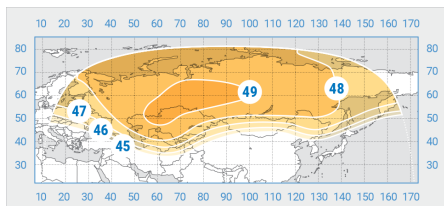

«Ямал-401»

Орбитальная позиция: 90° в.д.

Дата запуска: 15.12.2014

Коммерческий департамент:

sales@intersputnik.com

Тел.: +7 (495) 641-44-22

Диапазон «С», Российский луч

Диапазон «Ku», Российский луч

Диапазон «Ku», Северный луч

«Ямал-401»

Орбитальная позиция: 90° в.д.

Дата запуска: 15.12.2014

Коммерческий департамент:

sales@intersputnik.com

Тел.: +7 (495) 641-44-22

Диапазон «С», Российский луч