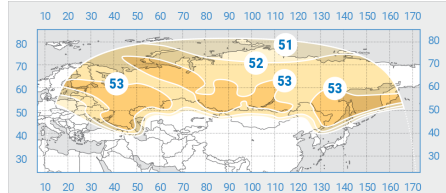

# «Ямал-401»

Орбитальная позиция: 90° в.д.

Дата запуска: 15.12.2014

Коммерческий департамент:

[sales@intersputnik.com](mailto:sales@intersputnik.com)

Тел.: +7 (495) 641-44-22

Диапазон «С», Российский луч

Диапазон «Ku», Российский луч

Диапазон «Ku», Северный луч