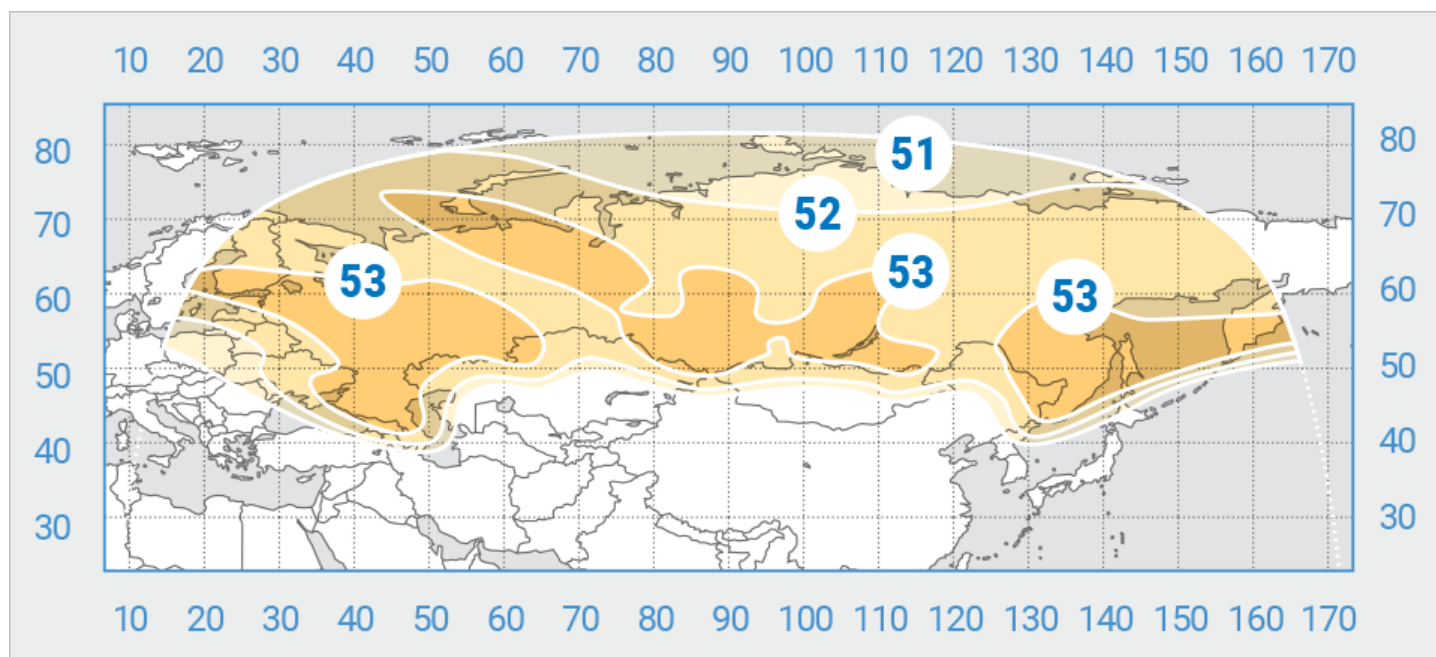

# «Ямал-401»

Орбитальная позиция: 90° в.д.

Дата запуска: 15.12.2014

Коммерческий департамент:

[sales@intersputnik.com](mailto:sales@intersputnik.com)

Тел.: +7 (495) 641-44-22

Диапазон «С», Российский луч

# «Ямал-401»

Орбитальная позиция: 90° в.д.

Дата запуска: 15.12.2014

Коммерческий департамент:

[sales@intersputnik.com](mailto:sales@intersputnik.com)

Тел.: +7 (495) 641-44-22

## Диапазон «Ku», Российский луч

## Диапазон «Ku», Северный луч