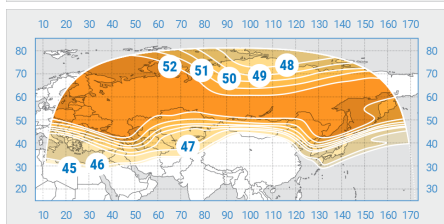

Диапазон «Ku», Северный луч

«Ямал-401»

Орбитальная позиция: 90° в.д.

Дата запуска: 15.12.2014

Коммерческий департамент:

sales@intersputnik.com

Тел.: +7 (495) 641-44-22

Диапазон «С», Российский луч