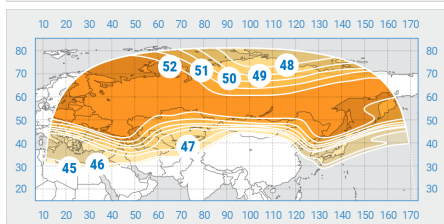

Диапазон «Ku», Северный луч